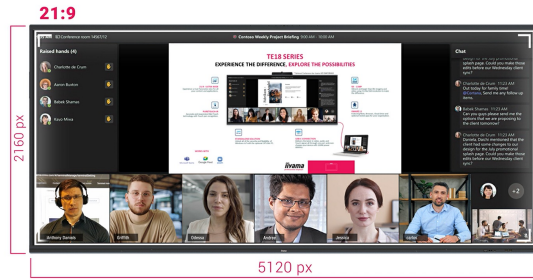

ILFD (TOUCH)

Interaktives 105" (265.7 cm) Ultra-wide Multi-Touch-Display mit 5K UHD-Auflösung und 21:9- Panoramablick

Der TE10518UWI-B1AG ist ein revolutionäres interaktives 105" 5K UHD-Multi-Touchscreen-Display, welches eine neue Ebene der Zusammenarbeit und des Engagements in den Arbeitsbereich bringt. Das interaktive Display ist mit modernster Technologie und einer Vielzahl von beeindruckenden Funktionen ausgestattet und wurde entwickelt, um die Art und Weise, wie wir arbeiten, kommunizieren und Ideen teilen, zu verändern. Ob in Besprechungsräumen, Klassenzimmern oder bei der Zusammenarbeit in Meetings - dieses interaktive 105" Display im 21:9-Ultra-Wide-Format ist das ultimative Werkzeug zur Förderung von Kreativität, Produktivität und einer nahtlosen Kommunikation.

Microsoft Teams Front Row

21:9 Ultra-Wide Screen

5K - 11 Mega Pixels

iiWare 11

SPEZIFIKATION

DISPLAY EIGENSCHAFTEN

Design	Thin bezel
Bilddiagonale	104.6", 265.7cm
Panel-Technologie	VA
Touch Glass	AG beschichtetes Glas, zero bonding
Physikalische Auflösung	5120 x 2160 (14.75 megapixel, 5K UHD)
Bildformat	21:9
Helligkeit	450 cd/m ²
Lichtdurchlässigkeit	92%
Kontrastverhältnis	4000:1
Dynamic contrast	5000:1
Reaktionszeit (GTG)	6.5ms
Blickwinkel	horizontal/vertikal: 178°/178°, rechts/links: 89°/89°, nach oben/unten: 89°/89°
Farbunterstützung	1.07B 10bit (NTSC 90%)
Horizontalfrequenz	30 - 135kHz
Arbeitsfläche H x B	2450 x 1033.6mm, 96.5 x 40.7"
Pixelabstand	0.479mm
Gehäusefarbe/art	schwarz, matt

Lautsprecher 2 x 16W (Vorderseite + 16W Subwoofer)

HDCP	HDMI, DP & USB-C: 2.3
USB Ports	x8 (Medienwiedergabe / Peripheriegeräte / Speicher – Vorderseite: 2x 3.2 (Gen 1, 5 Gbit), 1x USB-C 3.2 (Gen 1, 15 W PD), Rückseite: 2x 3.2 (Gen 1, 5 Gbit), 1x USB-C 3.2 (Gen 1, 100 W PD), Oberseite: 2x 3.2 (Gen 1, 5 Gbit))
RJ45 (LAN)	x2 (Auto switch für PC & Android, 1000MB)
Mikrofon	8-Array (8m Sprachaufnahme, frontale Ausrichtung)