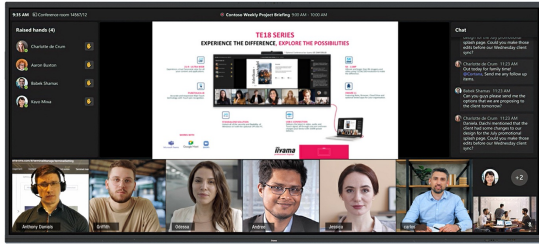

ILFD (TOUCH)

Interaktives 105" (265.7 cm) Ultra-wide Multi-Touch-Display mit 5K UHD-Auflösung und 21:9- Panoramablick

Der TE10518UWI-B1AG ist ein revolutionäres interaktives 105" 5K UHD-Multi-Touchscreen-Display, welches eine neue Ebene der Zusammenarbeit und des Engagements in den Arbeitsbereich bringt. Das interaktive Display ist mit modernster Technologie und einer Vielzahl von beeindruckenden Funktionen ausgestattet und wurde entwickelt, um die Art und Weise, wie wir arbeiten, kommunizieren und Ideen teilen, zu verändern. Ob in Besprechungsräumen, Klassenzimmern oder bei der Zusammenarbeit in Meetings - dieses interaktive 105" Display im 21:9-Ultra-Wide-Format ist das ultimative Werkzeug zur Förderung von Kreativität, Produktivität und einer nahtlosen Kommunikation.

Microsoft Teams Front Row

21:9 Ultra-Wide Screen

5K - 11 Mega Pixels

iiWare 11

SPEZIFIKATION

DISPLAY EIGENSCHAFTEN

Design	Thin bezel
Bilddiagonale	104.6", 265.7cm
Panel-Technologie	VA
Touch Glass	AG beschichtetes Glas, zero bonding
Physikalische Auflösung	5120 x 2160 (14.75 megapixel, 5K UHD)
Bildformat	21:9
Helligkeit	450 cd/m ²
Lichtdurchlässigkeit	92%
Kontrastverhältnis	4000:1
Dynamic contrast	5000:1
Reaktionszeit (GTG)	6.5ms
Blickwinkel	horizontal/vertikal: 178°/178°, rechts/links: 89°/89°, nach oben/unten: 89°/89°
Farbunterstützung	1.07B 10bit (NTSC 90%)
Horizontalfrequenz	30 - 135kHz
Arbeitsfläche H x B	2450 x 1033.6mm, 96.5 x 40.7"
Pixelabstand	0.479mm
Gehäusefarbe/art	schwarz, matt