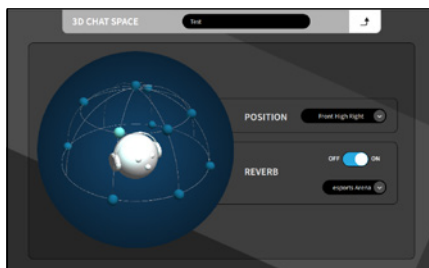

YH-G01

Geschlossener Kopfhörer
Elektret-Kondensatormikrofon
20 - 20.000 Hz
35 Ohm Impedanz
94,4 dB/mW Empfindlichkeit
4-polige Mini-Klinke (TRRS)
2 m Kabel
240 g

MAKE IT YOUR WORLD.

Die dedizierte Gaming-Funktionalität des ZG01 ermöglicht es Ihnen, alle Audiosignale Ihrer Gaming-Umgebung einfach zu verwalten und zu bearbeiten, während das YH-G01 die Klangwiedergabe Ihres Spiels und Voice-Chat-Audios in Studioqualität als Referenz liefert. Damit stellen sie auch sicher, dass Ihre Zuhörer das gleiche hochauflösende, immersive Audioerlebnis wie Sie genießen können.

ZG01 Rückansicht

3D Chat Space

YH-G01: Komfortables Mesh für lange Sessions

ZG01 GAME-STREAMING AUDIO MIXER

Ein Game-Streaming Audiomixer für ein äußerst immersives Spielerlebnis.

- Intuitive Lautstärkeregelung für Gamer und Game-Streamer
- Hochauflösende (24 Bit, 48 kHz) USB-Audioaufnahme und -wiedergabe
- ZG Sound Processing (ZG SURROUND, FOCUS MODE/EQ, 3D CHAT SPACE, Sprachwechsler, Transceiver/Radio-Spracheffekt ... und mehr)
- 6 Effekttasten (3 für Voice-Chat-Effekte, 3 für Spiel-Soundeffekte)
- HDMI-Anschluss x 3 (2 Eingänge/1 Ausgang, Audioausgang: 2-Kanal 24-bit/48 kHz fest, Videosignal: Durchgang)
- MIC-Eingang für Kondensatormikrofone mit +48 Phantomspeisung und Stummschaltungstaste
- Unabhängige Ein- und Ausgänge für Headset/Mikrofon mit Kopfhörer oder Tischlautsprecher
- 4-poliger Mini-Eingang/-Ausgang (TRRS) für Smartphones
- USB-C Stromeingang (5 V DC, 1,5 A)