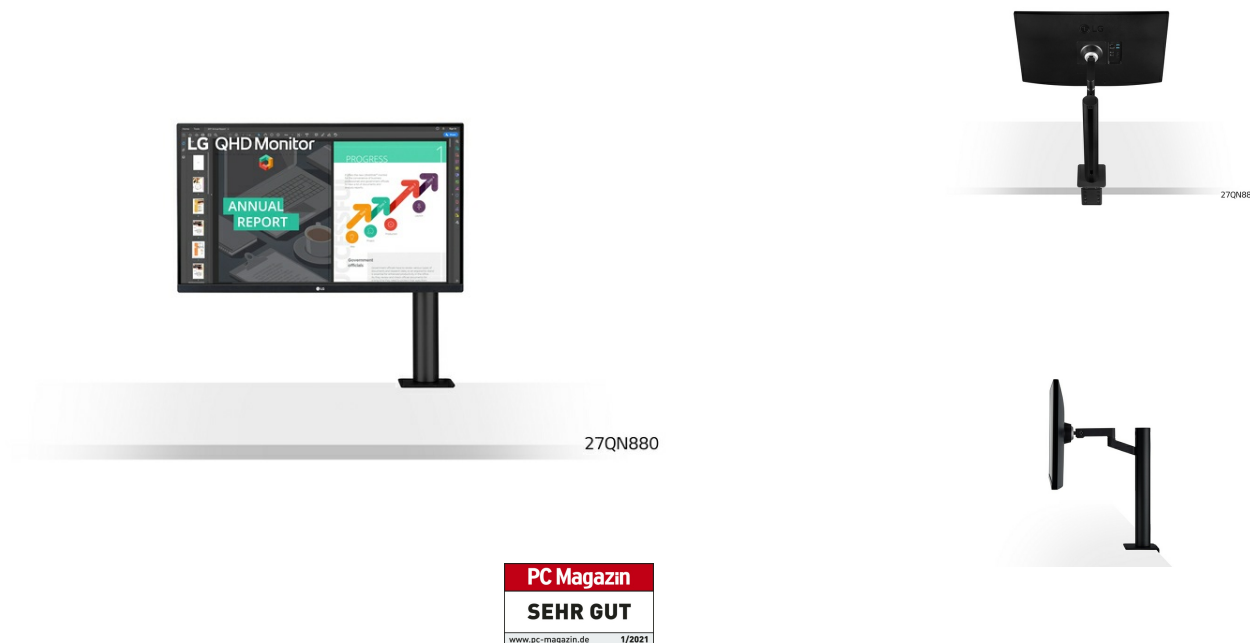

Monitor

Der 27QN880P bringt brillante QHD-Auflösung auf jeden Schreibtisch. Das IPS-Panel im 16:9-Format kommt im nahezu rahmenlosen Gehäuse besonders gut zur Geltung und wird sofort zum Blickfang. Die native Auflösung von 2.560 x 1.440 Pixeln bringt sämtliche Inhalte bei 350 cd/m² Spitzenhelligkeit und 99-prozentiger Abdeckung des sRGB-Farbraums bestens zur Geltung. Die HDR10-Unterstützung macht Kontraste knackiger, die Farbkalibrierung garantiert konstante Darstellungsqualität und eine Auswahl spezieller Bildmodi ermöglichen ermüdungsfrei auch lange Einsätze. Durch clevere Gaming-Extras wie Black Stabilizer, Dynamic Action Sync und RADEON FreeSync™

Ausstattung

- 68,58 cm (27") LED-Monitor in nahezu rahmenlosem, schlankem Design
- Native QHD-Auflösung mit 2.560 x 1.440 Pixeln
- Verschiedene Bildmodi für unterschiedliche Applikationen
- Soundsystem mit 2 x 5W Leistung und Maxx Audio
- HDR10-Unterstützung für dynamische und kontrastreiche Bilder
- Kompatibel zu RADEON FreeSync™ für tolle Gaming-Performance
- Vielfältige Anschlussmöglichkeiten mit 2 x HDMI, DisplayPort (mit HDCP), USB-C (60W Leistung), USB 3.0 sowie Kopfhörerausgang
- Hohe Ergonomie und Augenfreundlichkeit durch den speziellen Reader Mode mit reduzierten Blauanteilen für ein entspanntes Lesen
- Flicker Safe Backlight Technologie verringert Flimmern und schont die Augen
- One-Click Standfuß für eine Montage ohne Werkzeug und flexiblen Einstellungsmöglichkeiten in Höhe, Drehung oder Neigung, inklusive Pivot-Funktion

Monitor**Display-Typ**

Displaytyp	IPS
Curved	Nein
Bildschirmdiagonale in cm	68,47 cm
Bildschirmdiagonale in Zoll	27 inch
Pixel Pitch	0.2331x 0.2331mm
Oberflächenvergütung	Hard Coating (3H) Anti-glare
LED-Hintergrundbeleuchtung	Ja
Bildformat	16:9
Auflösung	2560x1440

Monitor

Anschlüsse	2 x HDMI, USB 3.0 (2 downstream), USB-C, DisplayPort 1.4, Audio out 3,5 mm Klinke
Höhenverstellung	Ja

Ton

Integrierte Lautsprecher	Ja
Anzahl integrierter Lautsprecher	2
Tonmodi	Maxx Audio