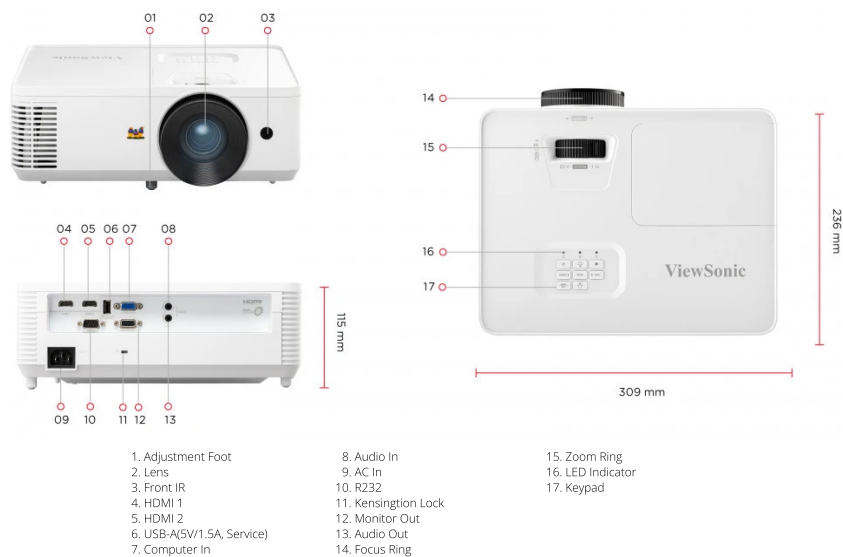

**SPEZIFIKATIONEN**

Projektionssystem:	0.55" SVGA
Native Auflösung:	800x600
Helligkeit:	4500 (ANSI Lumens)
Kontrastverhältnis im SuperEco Modus:	12500:1
Display Color:	1.07 Billion Colors
Lichtquellentyp:	240W UHP Lamp
Light Source Life (hours) with Normal Mode:	4000
Light Source Life (hours) with SuperEco Mode:	12000
Linse:	F=2.42-2.53, f=21.85-24.01mm
Projektions Offset:	115%+/-5%
Projektionsverhältnis:	1.94-2.16
Optischer Zoom:	1.1x
Digitaler Zoom:	0.8x-2.0x
Bildgröße:	30"-300"
Projektionsabstand:	1.18m-13.17m (100" @ 3.94m)
Keystone:	+/- 40° (V)
Betriebsgeräusch (Normal):	34dB
Audible Noise (Eco):	25dB
Eingangslatenz:	33.2ms
Unterstützte Auflösungen:	VGA(640 x 480) to FullHD(1920 x 1080)
HDTV Kompatibilität:	480i, 480p, 576i, 576p, 720p, 1080i, 1080p
Video Kompatibilität:	NTSC, PAL, SECAM
Horizontal Frequenz:	15K-102KHz
Vertikal Frequenz:	23-120Hz

**STEUERUNG**

RS232 (DB 9-pin männlich):	1
USB Type A (Services):	1 (share with USB A Output)

**SONSTIGES**

Eingangsspannung:	100-240V +/- 10%, 50/60Hz (AC in)
Energieverbrauch:	Normal: 295W Standby: <0.5W
Betriebsumgebungstemperatur:	0~40°C
Carton:	Brown
Gewicht netto:	2.70kg
Gross Weight:	3.80Kg
Abmessungen (BxTxH) mit Verstellfuss:	309x234x115mm
Packing Dimensions:	400x337x168mm
Sprache Bildschirmmenü:	English, German, French, Swedish, Spanish, Portuguese, Polish, Dutch, T. Chinese, S.Chinese, Finnish, Korean, Russian, Hungarian, Czech, Arabic, Thai, Turkish, Vietnamese, Indonesian, Greek, Italian, Total 22 languages
User Guide Language:	English, S-Chinese, T-Chinese, Finnish, French, German, Italian, Japanese, Korean, Polish, Portuguese, Russian, Spanish, Swedish, Turkish, Total 15 languages