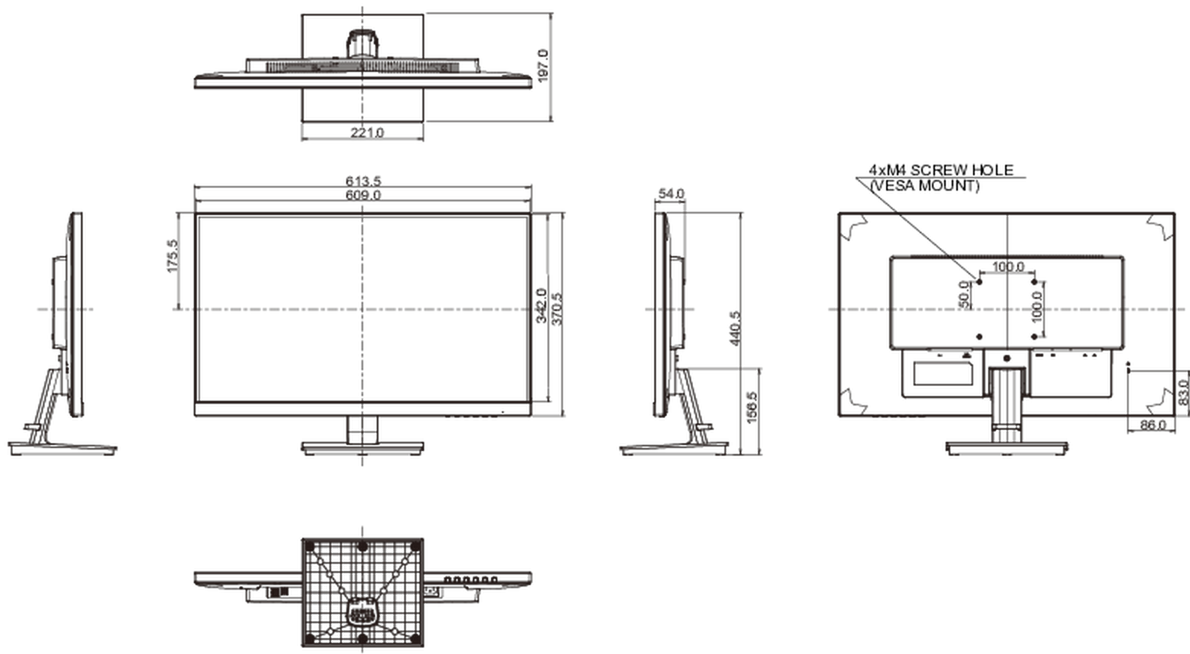

Bilddiagonale	27", 68.6cm
Panel-Technologie	TN LED, matte Oberfläche
Physikalische Auflösung	1920 x 1080 @165Hz (2.1 megapixel Full HD)
Bildformat	16:9
Helligkeit	400 cd/m ²
Kontrastverhältnis	1000:1
Erweitertes Kontrast Verhältnis	80M:1
Reaktionszeit (MPRT)	0.5ms
Blickwinkel	horizontal/vertikal: 170°/160°, rechts/links: 85°/85°, nach oben/unten: 80°/80°
Farbunterstützung	16.7mln
Horizontalfrequenz	31 - 184kHz
Arbeitsfläche H x B	597.6 x 336.15mm, 23.5 x 13.2"
Pixelabstand	0.311mm
Farbe	matt, schwarz

04 MECHANISCH

Verstellmöglichkeiten	Tilt
Neigungswinkel	22° nach oben; 5° nach unten
VESA Halterung	100 x 100mm
Kabelmanagement	ja

05 ENTHALTENES ZUBEHÖR

Kabel

Netz, USB, HDMI

Sonstige

Leitfaden zur Inbetriebnahme, Sicherheits-Hinweise

613.5 x 440.5 x 197mm

Gewicht (ohne Verpackung)

5.4kg

EAN code

4948570118892

Alle Warenzeichen sind eingetragene Handelsmarken. Irrtum und Änderungen in den Spezifikationen vorbehalten. Alle LCD's erfüllen die ISO-9241-307:2008 Pixelfehlerklasse.