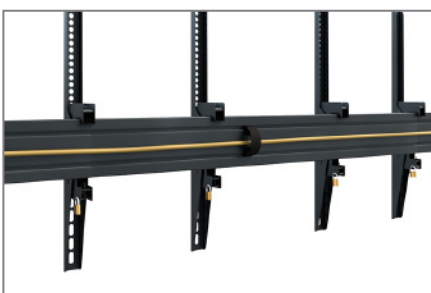

CPS MENUBOARD W5P 46 - 65“

comPROnents® Komplettlösung

Art.-Nr.: 3311

Das CPS Menuboard W5P 46 - 65“ ist ein System zur Wandmontage.

Das System eignet sich für fünf Bildschirme zwischen 46 - 65“ | 117 - 165 cm Bildschirmdiagonale, welche nebeneinander montiert werden.

Die Montage erfolgt in Portrait-Ausrichtung.

Die VESA-Aufnahmen können bis VESA 400 x 600 mm max. bestückt werden. Die VESA-Aufnahmen sind zudem von 0 bis 20° neigbar.

Die Gesamtbreite des Systems beträgt 3709 mm. Diese kann bei Bedarf gekürzt werden.

Die Kabelführung erfolgt über Kabelclips an den Rails.

Die Oberflächen der einzelnen Komponenten werden durch eine schlag- und kratz feste Pulverbeschichtung in schwarz geschützt.

Die maximale Traglast beträgt 50 kg je Screen.

Die Komplettlösungen sind mit den Einzelkomponenten der comPROnents®-Serie uneingeschränkt kombinierbar und erweiterbar und bieten so weitere Einsatzmöglichkeiten.

Kabelmanagement mittels Kabelclips