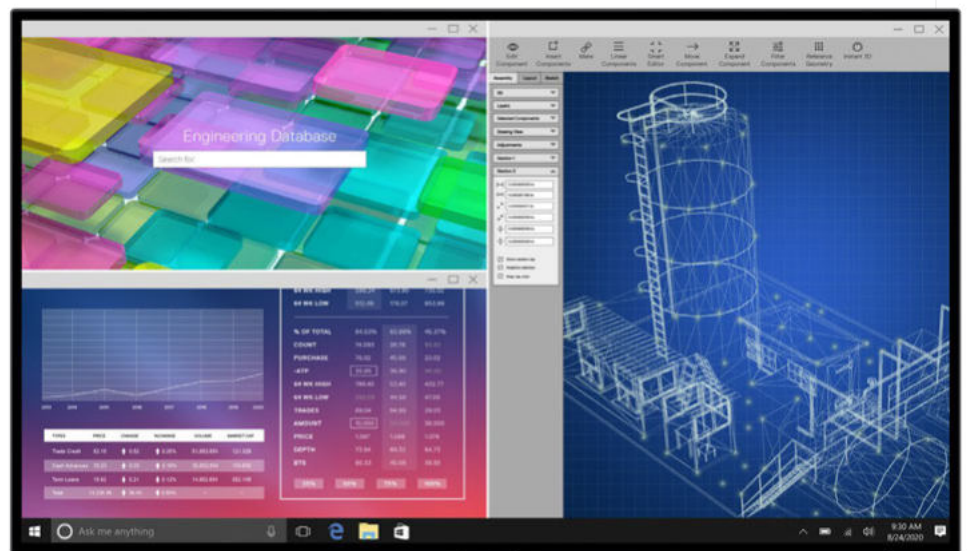

U2723QE, U3223QE

Gesteigerte Produktivität

Dell Display Manager steigert die Produktivität im Alltag durch umfassende Management-Tools, die Ihnen eine optimale Bildwiedergabe, effiziente Anzeigeverwaltung und einfaches, müheloses Multitasking ermöglichen.

Rundum produktiv

Mit EasyArrange können Sie mehrere Anwendungen auf einem oder mehr Bildschirmen mit 38 voreingestellten Fensterpartitionen einfach nebeneinander anordnen und bis zu fünf Fenster individuell anpassen. Besser kann Multitasking nicht funktionieren.

Der Schlüssel zu mehr Komfort

Mit Tastenkombinationen sparen Sie noch mehr Zeit, da sich die Einstellungen für das Displaymanagement ganz einfach konfigurieren lassen und Sie schneller loslegen können.

Nahtlose Übergänge

Die Auto-Restore-Funktion merkt sich, wo Sie aufgehört haben, sodass Sie Ihre Arbeit genau an dieser Stelle wieder aufnehmen können – sogar nachdem Sie die Verbindung getrennt haben.

Erweiterte Kompatibilität

Dank der Unterstützung mehrerer Betriebssysteme⁷ sorgt der Dell Display Manager unabhängig von der Arbeitsweise für optimale Produktivität.

Mehr Managementmöglichkeiten

In Asset Management-Berichten können IT-Manager alle Monitordaten schnell erfassen und nachverfolgen sowie mehrere Monitore in einem einzigen Einrichtungsschritt konfigurieren.

Weitere Informationen
[Dell Display Manager](#)