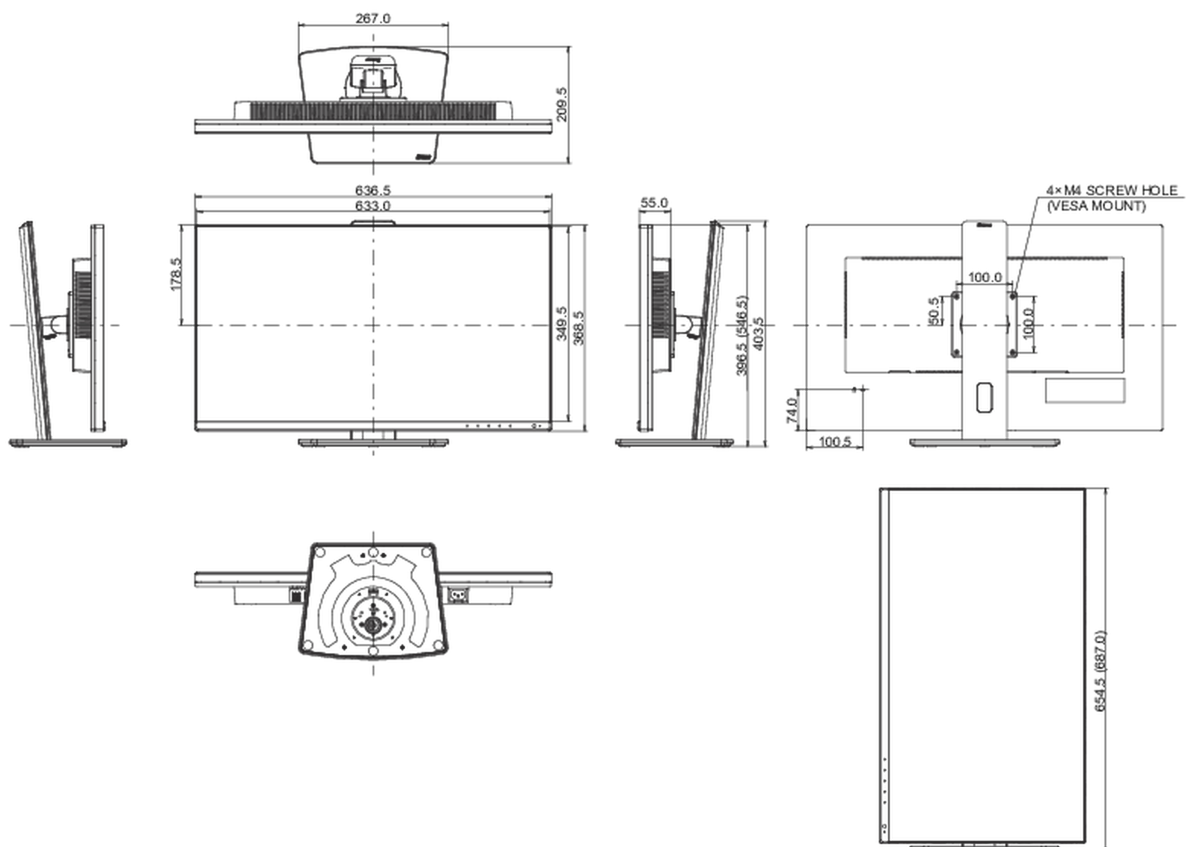

Energieeffizienzklasse (Regulation (EU) 2017/1369)

F

REACH SVHC

über 0.1% Blei enthalten

08 ABMESSUNGEN / GEWICHT

Produkt Abmessungen B x H x T

636.5 x 396.5 (546.5) x 209.5mm

Verpackung Abmessungen B x H x T

723 x 436 x 163mm

Gewicht (ohne Verpackung)

6.9kg

Gewicht (inkl Verpackung)

8.9kg

EAN code

4948570121519

Alle Warenzeichen sind eingetragene Handelsmarken. Irrtum und Änderungen in den Spezifikationen vorbehalten. Alle LCD's erfüllen die ISO-9241-307:2008 Pixelfehlerklasse.