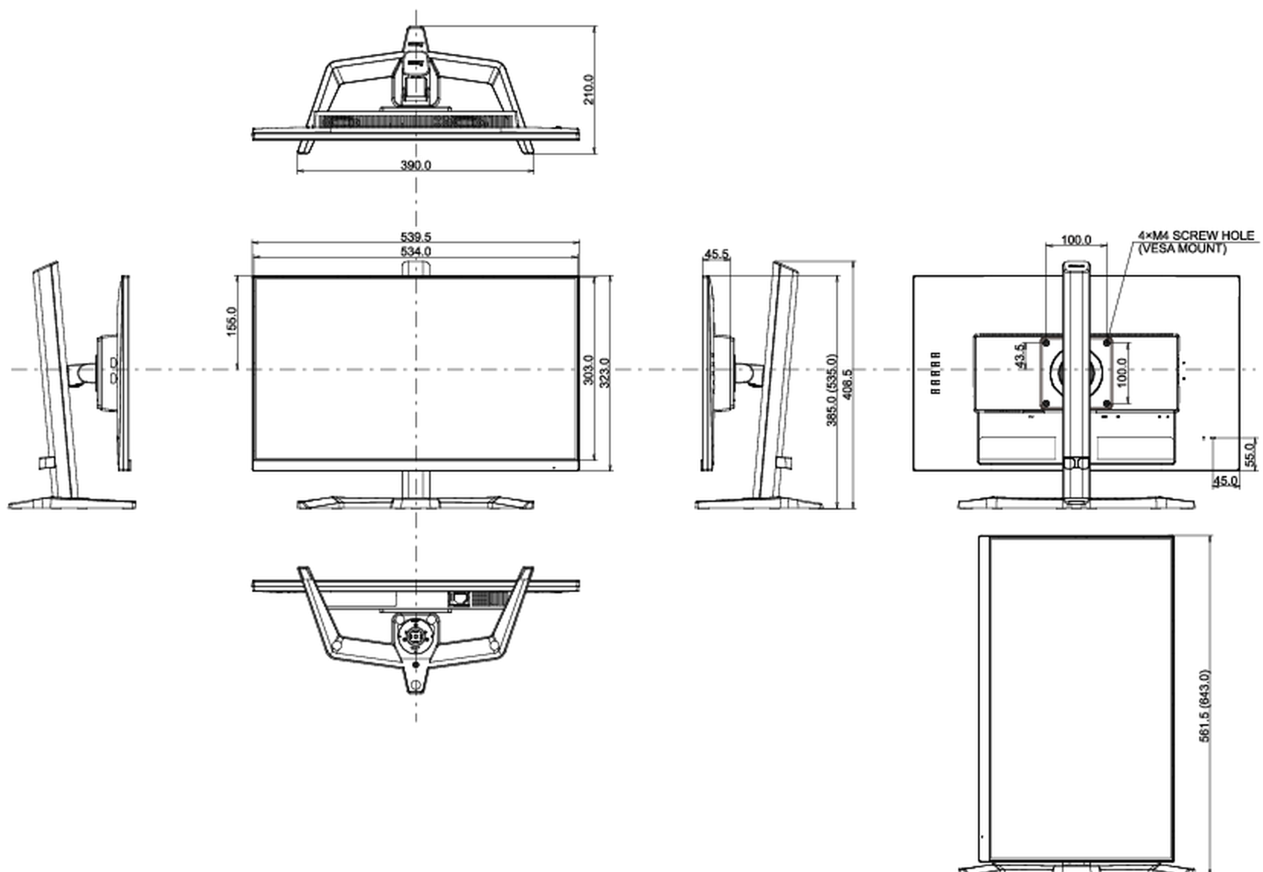

04 MECHANISCH

Verstellmöglichkeiten	Höhe, Tilt, Pivot (Rotation auf beiden Seiten)
Höhenverstellbar	150mm
Rotierbar (Pivotfunktion)	90°
Neigungswinkel	23° nach oben; 5° nach unten
VESA Halterung	100 x 100mm
Kabelmanagement	ja

05 ENTHALTENES ZUBEHÖR

Kabel	Netz, USB, HDMI, DP
Sonstige	Leitfaden zur Inbetriebnahme, Sicherheits-Hinweise

06 STROMVERWALTUNG

Netzteil	intern
Stromversorgung	AC 100 - 240V, 50/60Hz
Leistungsaufnahme	20W typisch, 0.5W Standby, 0.3W ausgeschaltet

07 LEISTUNG

Vorschriften	CE, TÜV-Bauart, EAC, PSE, RoHS support, ErP, WEEE, VCCI, REACH
Energieeffizienzklasse (Regulation (EU) 2017/1369)	E
REACH SVHC	über 0.1% Blei enthalten

08 ABMESSUNGEN / GEWICHT

Produkt Abmessungen B x H x T	539.5 x 385(535) x 210mm
Verpackung Abmessungen B x H x T	610 x 398 x 157mm
Gewicht (ohne Verpackung)	4.5kg
Gewicht (inkl Verpackung)	6kg
EAN code	4948570121397