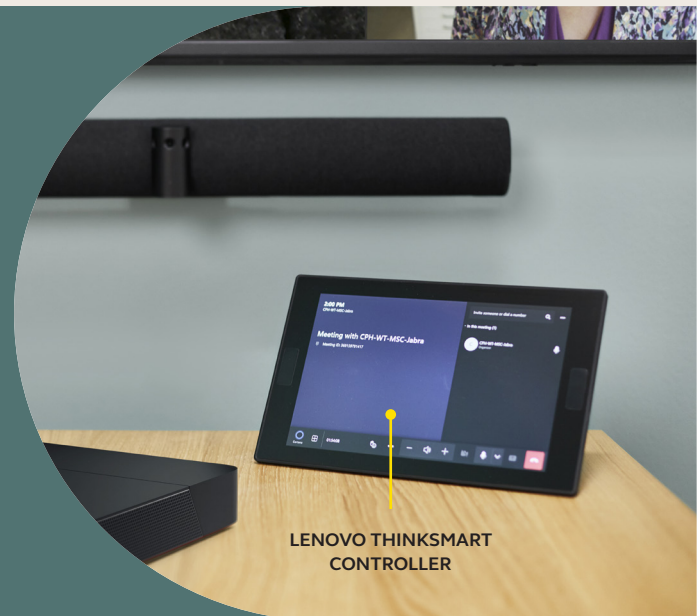

## Whiteboard-Sharing in Echtzeit

Diese Funktion erweckt dein Whiteboard zum Leben und zeigt gleichzeitig sowohl deine Whiteboard-Inhalte als auch die Teilnehmer:innen in der Besprechung an.

## Lenovo ThinkSmart Core und dem Controller

Das im Lieferumfang enthaltene Lenovo ThinkSmart Core ist für Microsoft Teams Rooms oder Zoom Rooms zertifiziert und vorinstalliert. So können Teams nahtlos in Verbindung bleiben, sich austauschen und sicher und nahtlos zusammenarbeiten – ganz gleich, von wo aus sie arbeiten.

Beginne Besprechungen im Handumdrehen und verwalte sie mithilfe des entspiegelten, schmutzresistentes HD-Display mit einem 10-Punkt-Touchscreen.