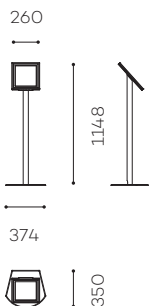

XOOS

XOOS ist eine Halterung, mit der ein 9 bis 12,9 Zoll Tablet befestigt werden kann. Sie eignet sich für Empfangsbereiche oder Bereiche mit hohem Durchgangsverkehr (Messen, Galerien, Kaufhäuser, Showrooms usw.).

Simulation 12,9" Bildschirm

XOOS

Art.
XOOS/ BSS

TECHNISCHE DATEN

SOCKEL UND SÄULE

Gebürsteter Edelstahl

KOPF

Aus weiß lackiertem
Stahl mit schwarzen
Plexiglaseinsatz

EINBAU

Einbau eines 9 bis 12,9 Zoll
Tablets möglich

FORMAT

Hoch- oder Querformat
(bei der Bestellung
anzugeben)

GEWICHT DER HALTERUNG

11 kg

MONTAGE

Zum Aufstellen auf dem
Boden

Option : Oberflächen in Schwarz
(/BLACK)

Technik : Apple iPad 12,9"

OPTIONEN

- Oberflächen in Schwarz
Art : /BLACK
- Bohrungen für die Befestigung am Boden
Art : EX_SFS
- Andere Ausführungen
Art : auf Anfrage