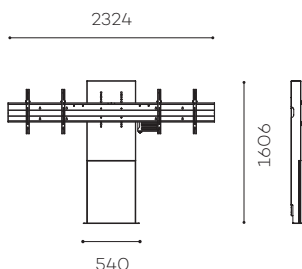

STILIX WIDE

STILIX WIDE ist ein Möbel für :
Einen 65 bis 100 Zoll Bildschirm
Zwei 40 bis 70 Zoll Bildschirme

Simulation 70" Bildschirm

STILIX WIDE EINZELBILDSCHIRM (EB)

Art.

Für einen 65 bis 80" Bildschirm
(unter 85 kg) :

STILIXWS6580VCPACK

Für einen 75 bis 100" Bildschirm
(über 85 kg) :

STILIXWS75100VCPACK

Auch als Anzeige erhältlich

Simulation 65" Bildschirme

STILIX WIDE DUAL-BILDSCHIRM (DB)

Art.

Für zwei 40 bis 50" Bildschirme :
STILIXWD4050VCPACK

Für zwei 52 bis 70" Bildschirme :
STILIXWD5270VCPACK

TECHNISCHE DATEN

KORPUS

Stahl
Oberflächen in Weiß
Mit Magnetholzklappe

AUSSPARUNG FÜR SOCKELLEISTE

211 mm (B) x 20 mm (T)

UNIVERSAL-BILDSCHIRMHALTERUNG

VESA von 200 x 200 mm bis 800 x 400 mm
STILIXWS75100VCPACK:
VESA von 200 x 200 mm bis 1000 x 600 mm

HÖHE DER BILDSCHIRMSCHWELBE

EB: von 1120 mm bis 1480 mm
DB: von 1190 mm bis 1445 mm

MAXIMALES GEWICHT DES BILDSCHIRMS

EB: 85 kg bei 65/80 Zoll
und 150 kg bei 75/100 Zoll
DB: 45 kg je Bildschirm bei 40/50 Zoll
und 30 kg je Bildschirm bei 52/70 Zoll