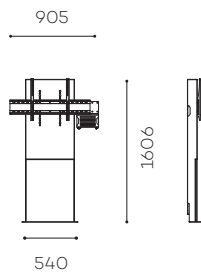

STILIX WIDE

STILIX WIDE ist ein Möbel für :
Einen 65 bis 100 Zoll Bildschirm
Zwei 40 bis 70 Zoll Bildschirme

Simulation 70" Bildschirm

STILIX WIDE EINZELBILDSCHIRM (EB)

Art.

Für einen 65 bis 80" Bildschirm
(unter 85 kg) :

STILIXWS6580VCPACK

Für einen 75 bis 100" Bildschirm
(über 85 kg) :

STILIXWS75100VCPACK

Auch als Anzeige erhältlich

Simulation 65" Bildschirme

STILIX WIDE DUAL-BILDSCHIRM (DB)

Art.

Für zwei 40 bis 50" Bildschirme :
STILIXWD4050VCPACK

Für zwei 52 bis 70" Bildschirme :
STILIXWD5270VCPACK

TECHNISCHE DATEN

KORPUS

Stahl
Oberflächen in Weiß
Mit Magnetholzklappe

AUSSPARUNG FÜR SOCKELLEISTE

211 mm (B) x 20 mm (T)

UNIVERSAL-BILDSCHIRMHALTERUNG

VESA von 200 x 200 mm bis 800 x 400 mm
STILIXWS75100VCPACK:
VESA von 200 x 200 mm bis 1000 x 600 mm

HÖHE DER BILDSCHIRMSCHWELBE

EB: von 1120 mm bis 1480 mm
DB: von 1190 mm bis 1445 mm

MAXIMALES GEWICHT DES BILDSCHIRMS

EB: 85 kg bei 65/80 Zoll
und 150 kg bei 75/100 Zoll
DB: 45 kg je Bildschirm bei 40/50 Zoll
und 30 kg je Bildschirm bei 52/70 Zoll