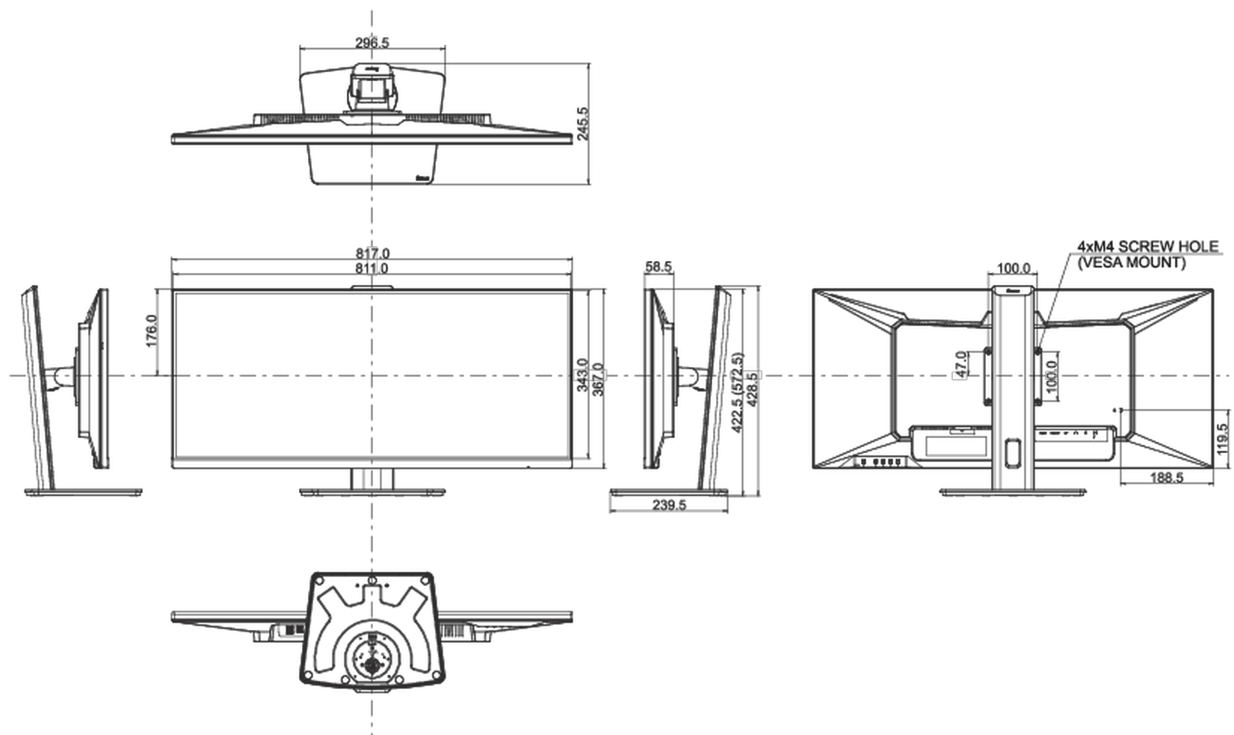

Energieeffizienzklasse (Regulation (EU) 2017/1369)

F

REACH SVHC

über 0.1% Blei enthalten

08 ABMESSUNGEN / GEWICHT

Produkt Abmessungen B x H x T

817 x 422.5 (572.5) x 245.5mm

Verpackung Abmessungen B x H x T

900 x 188 x 456mm

Gewicht (ohne Verpackung)

9.4kg

Gewicht (inkl Verpackung)

12.4kg

EAN code

4948570121359

Alle Warenzeichen sind eingetragene Handelsmarken. Irrtum und Änderungen in den Spezifikationen vorbehalten. Alle LCD's erfüllen die ISO-9241-307:2008 Pixelfehlerklasse.