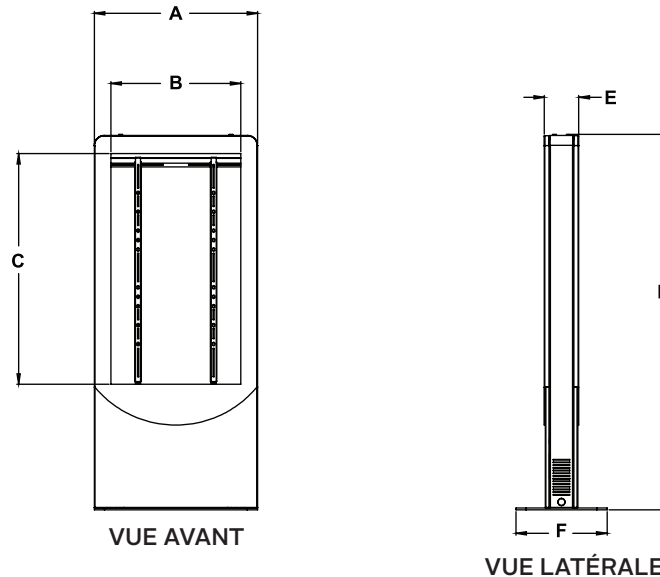

Réglage en hauteur

Réglage en profondeur

Verrous avec clés

Plateau et étagère pour composants

Couleurs personnalisées possibles

RoHS
2002/95/CE

KIPC2549(-S)	Borne en mode Portrait pour écrans de 49" de moins de 4,00" (101 mm) de profondeur
KIPC2550(-S)	Borne en mode Portrait pour écrans de 50" de moins de 4,00" (101 mm) de profondeur
KIPC2555(-S)	Borne en mode Portrait pour écrans de 55" de moins de 4,00" (101 mm) de profondeur

Spécifications du produit

	DIMENSIONS (L X H X P)	POIDS	CHARGE	FINISH	AVAILABLE COLORS
KIPC2549(-S) KIPC2550(-S) KIPC2555(-S)	34.00" x 78.20" x 20.50" (864 x 1986 x 521mm)	KIPC2549(-S): 196lb (88.9kg) KIPC2550(-S): 196lb (88.9kg) KIPC2555(-S): 192lb (87.1kg)	125lb (56kg)	Peinture en poudre	KIPC2549, KIPC2550, KIPC2555: Noir brillant KIPC2549-S, KIPC2550-S, KIPC2555-S: Argent

Spécifications de l'emballage

	PACKAGE SIZE (W x H x D)	PACKAGE SHIP WEIGHT	CODE UPC DE L'EMBALLAGE	CONTENU DE L'EMBALLAGE	UNITÉS DANS L'EMBALLAGE
KIPC2549(-S) KIPC2550(-S) KIPC2555(-S)	38.00" x 86.00" x 27.00" (965 x 2185 x 685mm)	KIPC2549(-S): 246lb (112kg) KIPC2550(-S): 246lb (112kg) KIPC2555(-S): 246lb (112kg)	KIPC2549: 735029315360 KIPC2550: 735029315384 KIPC2555: 735029315407 KIPC2549-S: 735029315377 KIPC2550-S: 735029315391 KIPC2555-S: 735029315414	Boîtier de borne, support d'écran, instructions d'installation et matériel de montage	1

Toutes dimensions = Pouces (mm)

N° DE MODÈLE	DIMENSION « A »	DIMENSION « B »	DIMENSION « C »	DIMENSION « D »	DIMENSION « E »	DIMENSION « F »
KIPC2549	34.00" (864mm)	24.15" (613mm)	42.78" (1087mm)	78.24" (1987mm)	7.20" (183mm)	19.00" (483mm)
KIPC2550	34.00" (864mm)	24.63" (626mm)	43.66" (1109mm)	78.24" (1987mm)	7.20" (183mm)	19.00" (483mm)
KIPC2555	34.00" (864mm)	27.03" (686mm)	48.05" (1220mm)	78.24" (1987mm)	7.20" (183mm)	19.00" (483mm)