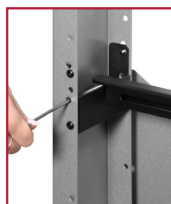

Réglage en profondeur