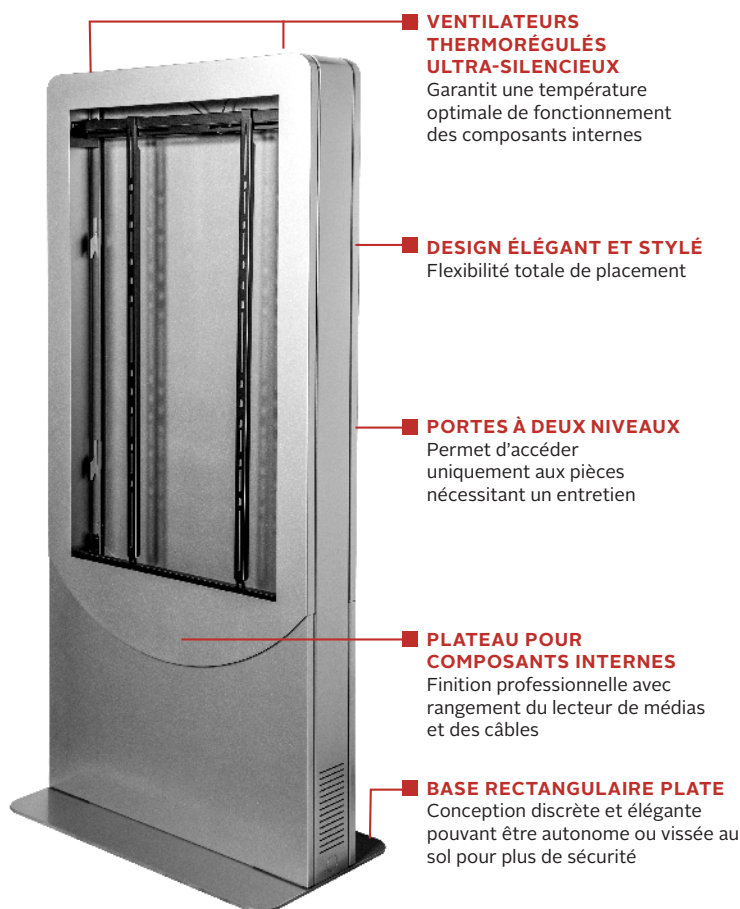

RoHS
2002/95/CE