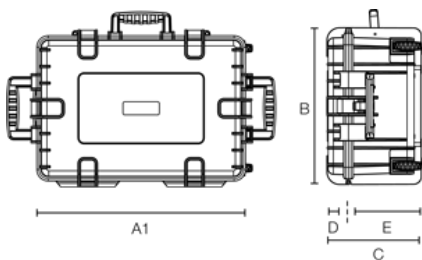

B&W OUTDOOR.CASE TYPE 6800

Artikelnummer: 6800/B/SI

	zwei Ösen für Schlösser (Ø 7 mm)		staubdicht
	wasserdicht nach IP67		30 Jahre Garantie
	extrem robust		gummierter Tragegriff
	leicht zu öffnende Schlösser		stapelbar
	temperaturstabil		Teleskopgriff
	flugtauglich		

A (A1):	660 mm
B:	490 mm
C:	335 mm
A (A1) innen:	585 mm
B innen:	415 mm
C innen:	295 mm
D (Deckel) innen:	50 mm
E (Boden) innen:	245 mm

Produkteigenschaften

Innenausstattung	leer vorgestanzter Würfelschaum (SI) variable Facheinteilung (RPD)
Zertifikate	UN 3090/91 UN 3480/81 ATA 300 MIL-STD-801G IP67 STANAG 4280 DEF STAN 81-41
Material	PP
Volumen (L)	70,9