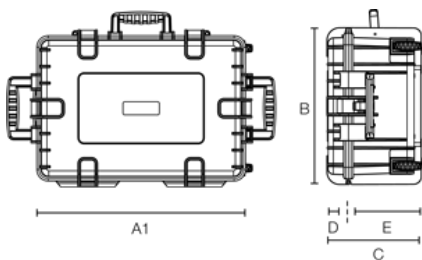

leicht zu öffnende  
Schlösser

stapelbar

temperaturstabil

Teleskopgriff

flugtauglich

A (A1):	<b>610 mm</b>
B:	<b>430 mm</b>
C:	<b>265 mm</b>
A (A1) innen:	<b>535 mm</b>
B innen:	<b>360 mm</b>
C innen:	<b>225 mm</b>
D (Deckel) innen:	<b>50 mm</b>
E (Boden) innen:	<b>175 mm</b>

### Produkteigenschaften

Innenausstattung	leer vorgestanzter Würfelschaum (SI) variable Facheinteilung (RPD)
Zertifikate	UN 3090/91 UN 3480/81 ATA 300 MIL-STD-801G IP67 STANAG 4280 DEF STAN 81-41
Material	PP
Volumen (L)	42,8