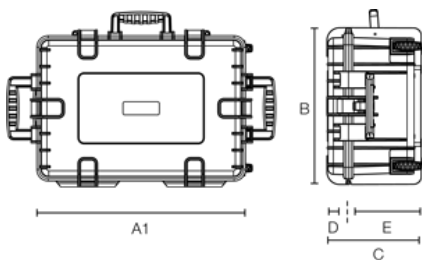

leicht zu öffnende
Schlösser

stapelbar

temperaturstabil

Teleskopgriff

flugtauglich

A (A1):	610 mm
B:	430 mm
C:	265 mm
A (A1) innen:	535 mm
B innen:	360 mm
C innen:	225 mm
D (Deckel) innen:	50 mm
E (Boden) innen:	175 mm

Produkteigenschaften

Innenausstattung	leer vorgestanzter Würfelschaum (SI) variable Facheinteilung (RPD)
Zertifikate	UN 3090/91 UN 3480/81 ATA 300 MIL-STD-801G IP67 STANAG 4280 DEF STAN 81-41
Material	PP
Volumen (L)	42,8