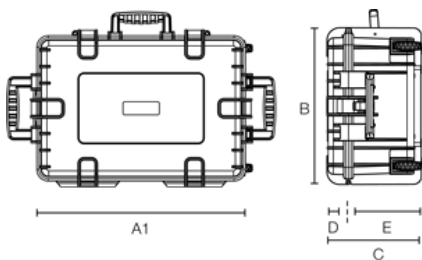

B&W OUTDOOR.CASE TYPE 6500

Artikelnummer: 6500/B/SI

	zwei Ösen für Schlösser (Ø 7 mm)		staubdicht
	wasserdicht nach IP67		30 Jahre Garantie
	extrem robust		gummierter Tragegriff
	leicht zu öffnende Schlösser		stapelbar
	temperaturstabil		Teleskopgriff
	flugtauglich		

A (A1):	660 mm
B:	490 mm
C:	230 mm
A (A1) innen:	585 mm
B innen:	415 mm
C innen:	210 mm
D (Deckel) innen:	50 mm
E (Boden) innen:	160 mm

Produkteigenschaften

Innenausstattung	leer vorgestanzter Würfelschaum (SI) variable Facheinteilung (RPD)
Zertifikate	UN 3090/91 UN 3480/81 ATA 300 MIL-STD-801G IP67 STANAG 4280 DEF STAN 81-41
Material	PP
Volumen (L)	51,0