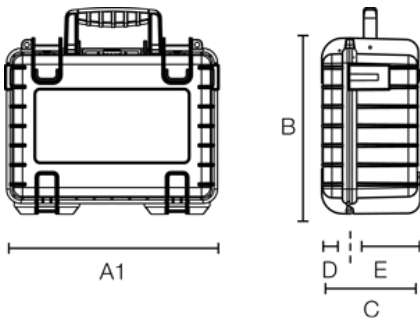

## B&W OUTDOOR.CASE TYPE 6040

Artikelnummer: 6040/B/SI

	zwei Ösen für Schlösser (Ø 7 mm)		staubdicht
	wasserdicht nach IP67		30 Jahre Garantie
	extrem robust		gummierter Tragegriff
	leicht zu öffnende Schlösser		stapelbar
	temperaturstabil		flugtauglich

A (A1):	<b>510 mm</b>
B:	<b>420 mm</b>
C:	<b>150 mm</b>
A (A1) innen:	<b>475 mm</b>
B innen:	<b>350 mm</b>
C innen:	<b>130 mm</b>
D (Deckel) innen:	<b>50 mm</b>
E (Boden) innen:	<b>80 mm</b>