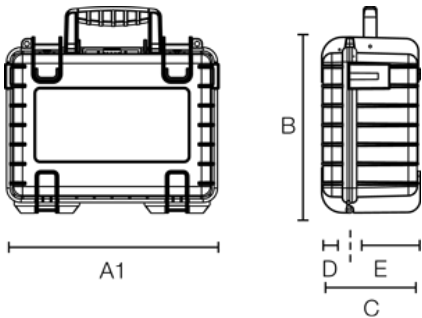

stapelbar

temperaturstabil

staubdicht

flugtauglich

A (A1):	510 mm
B:	420 mm
C:	215 mm
A (A1) innen:	475 mm
B innen:	350 mm
C innen:	200 mm
D (Deckel) innen:	50 mm
E (Boden) innen:	mm

Produkteigenschaften

Zertifikate UN 3090/91 UN 3480/81 DEF STAN
81-41 MIL-STD-801G IP67 STANAG
4280 ATA 300