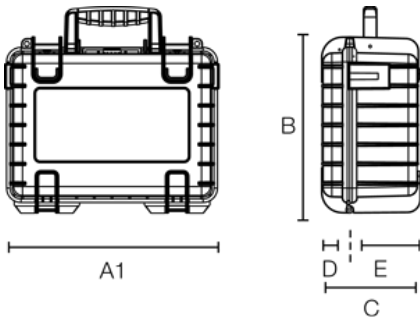

stapelbar

temperaturstabil

staubdicht

flugtauglich

A (A1):	<b>510 mm</b>
B:	<b>420 mm</b>
C:	<b>215 mm</b>
A (A1) innen:	<b>475 mm</b>
B innen:	<b>350 mm</b>
C innen:	<b>200 mm</b>
D (Deckel) innen:	<b>50 mm</b>
E (Boden) innen:	<b>150 mm</b>