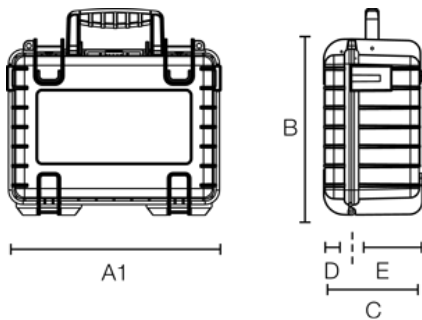

stapelbar

temperaturstabil

staubdicht

flugtauglich

A (A1):	510 mm
B:	420 mm
C:	215 mm
A (A1) innen:	475 mm
B innen:	350 mm
C innen:	200 mm
D (Deckel) innen:	50 mm
E (Boden) innen:	mm

Produkteigenschaften

Zertifikate UN 3090/91 UN 3480/81 DEF STAN
81-41 MIL-STD-801G IP67 STANAG
4280 ATA 300