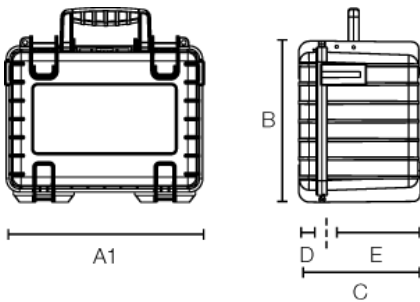

B&W OUTDOOR.CASE TYPE 5000

Artikelnummer: 5000/B/SI

	zwei Ösen für Schlösser (Ø 7 mm)		staubdicht
	wasserdicht nach IP67		30 Jahre Garantie
	extrem robust		gummierter Tragegriff
	leicht zu öffnende Schlösser		stapelbar
	temperaturstabil		flugtauglich

A (A1):	470 mm
B:	365 mm
C:	190 mm
A (A1) innen:	430 mm
B innen:	300 mm
C innen:	170 mm
D (Deckel) innen:	45 mm
E (Boden) innen:	125 mm

Produkteigenschaften

Innenausstattung	leer vorgestanzter Würfelschaum (SI) variable Facheinteilung (RPD)
Zertifikate	UN 3090/91 UN 3480/81 ATA 300 MIL-STD-801G IP67 STANAG 4280 DEF STAN 81-41
Material	PP
Volumen (L)	22,1