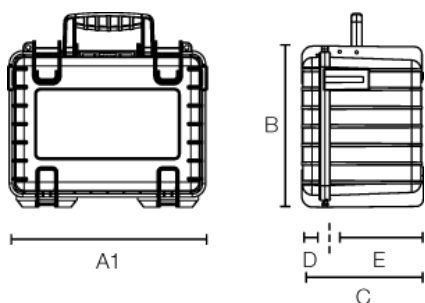

B&W OUTDOOR.CASE TYPE 5000

Artikelnummer: 5000/O/SI

	zwei Ösen für Schlösser (Ø 7 mm)		staubdicht
	wasserdicht nach IP67		30 Jahre Garantie
	extrem robust		gummierter Tragegriff
	leicht zu öffnende Schlösser		stapelbar
	temperaturstabil		flugtauglich

A (A1):	470 mm
B:	365 mm
C:	190 mm
A (A1) innen:	430 mm
B innen:	300 mm
C innen:	170 mm
D (Deckel) innen:	45 mm
E (Boden) innen:	125 mm

Produkteigenschaften

Innenausstattung	leer vorgestanzter Würfelschaum (SI) variable Facheinteilung (RPD)
Zertifikate	UN 3090/91 UN 3480/81 ATA 300 MIL-STD-801G IP67 STANAG 4280 DEF STAN 81-41
Material	PP
Volumen (L)	22,1