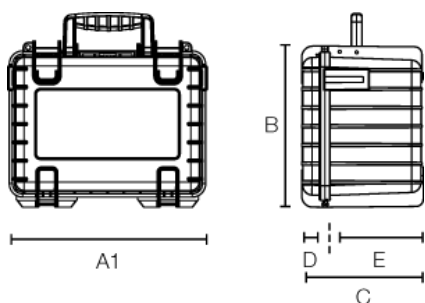

B&W OUTDOOR.CASE TYPE 5000

Artikelnummer: 5000/Y/SI

	zwei Ösen für Schlösser (Ø 7 mm)		staubdicht
	wasserdicht nach IP67		30 Jahre Garantie
	extrem robust		gummierter Tragegriff
	leicht zu öffnende Schlösser		stapelbar
	temperaturstabil		flugtauglich

A (A1):	470 mm
B:	365 mm
C:	190 mm
A (A1) innen:	430 mm
B innen:	300 mm
C innen:	170 mm
D (Deckel) innen:	45 mm
E (Boden) innen:	125 mm

Produkteigenschaften

Innenausstattung	leer vorgestanzter Würfelschaum (SI) variable Facheinteilung (RPD)
Zertifikate	UN 3090/91 UN 3480/81 ATA 300 MIL-STD-801G IP67 STANAG 4280 DEF STAN 81-41
Material	PP
Volumen (L)	22,1