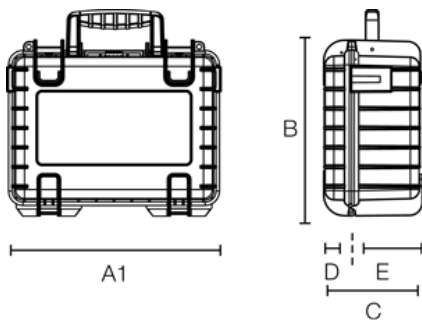

B&W OUTDOOR.CASE TYPE 500

Artikelnummer: 500/B/SI

A (A1):	230 mm
B:	180 mm
C:	90 mm
A (A1) innen:	205 mm
B innen:	145 mm
C innen:	80 mm
D (Deckel) innen:	20 mm
E (Boden) innen:	60 mm

Produkteigenschaften