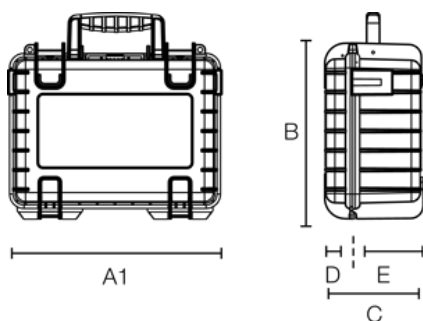

B&W OUTDOOR.CASE TYPE 500

Artikelnummer: 500/Y/SI

zwei Ösen für
Schlösser (Ø 4,5
mm)

staubdicht

wasserdicht nach
IP67

30 Jahre Garantie

extrem robust

leicht zu öffnende
Schlösser

stapelbar

temperaturstabil

flugtauglich

A (A1):	230 mm
B:	180 mm
C:	90 mm
A (A1) innen:	205 mm
B innen:	145 mm
C innen:	80 mm
D (Deckel) innen:	20 mm
E (Boden) innen:	60 mm

Produkteigenschaften

Innenausstattung	leer vorgestanzter Würfelschaum (SI)
Zertifikate	UN 3090/91 UN 3480/81 DEF STAN 81-41 MIL-STD-801G IP67 STANAG 4280 ATA 300
Material	PP
Volumen (L)	2,3