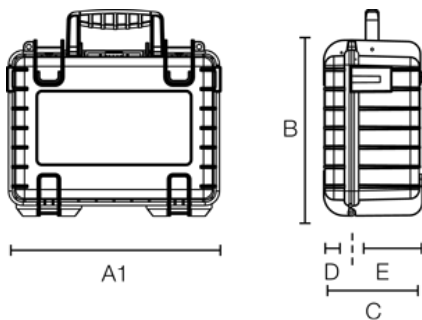

leicht zu öffnende  
Schlösser

stapelbar

temperaturstabil

flugtauglich

A (A1):	<b>420 mm</b>
B:	<b>325 mm</b>
C:	<b>180 mm</b>
A (A1) innen:	<b>385 mm</b>
B innen:	<b>265 mm</b>
C innen:	<b>165 mm</b>
D (Deckel) innen:	<b>45 mm</b>
E (Boden) innen:	<b>120 mm</b>

### Produkteigenschaften

Innenausstattung	leer vorgestanzter Würfelschaum (SI) variable Facheinteilung (RPD)
Zertifikate	UN 3090/91 UN 3480/81 ATA 300 MIL-STD-801G IP67 STANAG 4280 DEF STAN 81-41
Material	PP
Volumen (L)	16,6