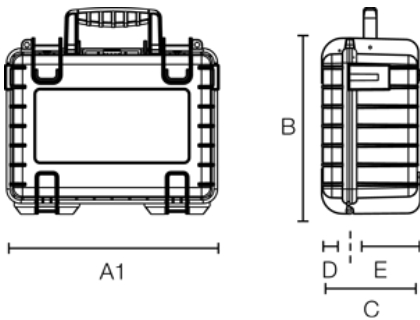

B&W OUTDOOR.CASE TYPE 3000

Artikelnummer: 3000/O/SI

	zwei Ösen für Schlösser (Ø 7 mm)		staubdicht
	wasserdicht nach IP67		30 Jahre Garantie
	extrem robust		gummierter Tragegriff
	leicht zu öffnende Schlösser		stapelbar
	temperaturstabil		flugtauglich

A (A1):	365 mm
B:	295 mm
C:	170 mm
A (A1) innen:	330 mm
B innen:	235 mm
C innen:	150 mm
D (Deckel) innen:	40 mm
E (Boden) innen:	110 mm

Produkteigenschaften

Innenausstattung	leer vorgestanzter Würfelschaum (SI) variable Facheinteilung (RPD)
Zertifikate	UN 3090/91 UN 3480/81 ATA 300 MIL-STD-801G IP67 STANAG 4280 DEF STAN 81-41
Material	PP
Volumen (L)	11,7