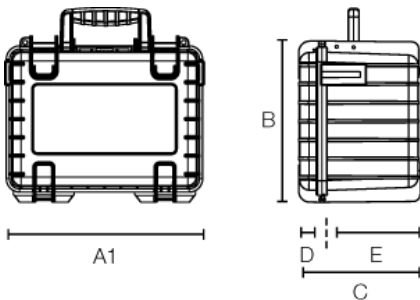

stackable
- 

two eyelets for padlocks (Ø 0.2 inch)
- 

easy-open locks
- 

rubberized handle
- 

airworthy

A (A1):	270 mm
B:	215 mm
C:	165 mm
A (A1) innen:	250 mm
B innen:	175 mm
C innen:	155 mm
D (Deckel) innen:	25 mm
E (Boden) innen:	130 mm

Produkteigenschaften

Volume (l)	6.6
Certificates	IP67 UN 3480-81 UN 3090-91 STANAG 4280 MIL-STD-801G DEF STAN 81-41 ATA 300
Possible configurations	pre-cut foam (SI) padded dividers (RPD) empty
Material	PP