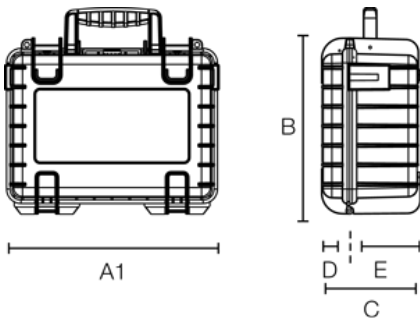

leicht zu öffnende
Schlösser

stapelbar

temperaturstabil

flugtauglich

A (A1): **270 mm**

B: **215 mm**

C: **105 mm**

A (A1) innen: **250 mm**

B innen: **175 mm**

C innen: **95 mm**

D (Deckel) innen: **25 mm**

E (Boden) innen: **70 mm**

Produkteigenschaften

Innenausstattung	leer vorgestanzter Würfelschaum (SI) variable Facheinteilung (RPD)
Zertifikate	UN 3090/91 UN 3480/81 ATA 300 MIL-STD-801G IP67 STANAG 4280 DEF STAN 81-41
Material	PP
Volumen (L)	4,1