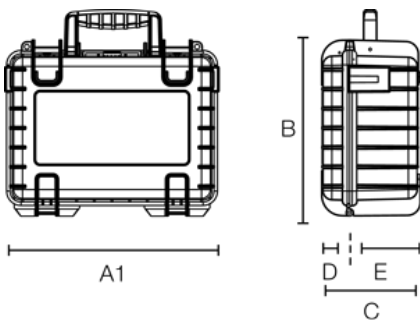

leicht zu öffnende
Schlösser

stapelbar

temperaturstabil

flugtauglich

A (A1): **270 mm**

B: **215 mm**

C: **105 mm**

A (A1) innen: **250 mm**

B innen: **175 mm**

C innen: **95 mm**

D (Deckel) innen: **25 mm**

E (Boden) innen: **70 mm**

Produkteigenschaften

Innenausstattung	leer vorgestanzter Würfelschaum (SI) variable Facheinteilung (RPD)
Zertifikate	UN 3090/91 UN 3480/81 ATA 300 MIL-STD-801G IP67 STANAG 4280 DEF STAN 81-41
Material	PP
Volumen (L)	4,1