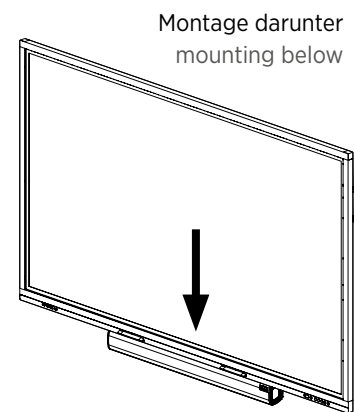

Soundbarträger / soundbar carrier

Art.-Nr./Ref. No. 8715 000 304

Montageanleitung

Mounting instructions

Lieferumfang / scope of delivery

- 1x Soundbarträger mit Aufnahmeschrauben für Soundbar, Art.-Nr. 8715 000 300
- 1x Soundbar carrier with mounting screws for soundbar, Ref. No. 8715 000 300
- 2x VESA-Strebe
- 2x VESA-support
- 4x Torxsenkschraube M4x10
- 4x torx screw M4x10
- 1x Montageanleitung
- 1x mounting instructions

Torxsenkschraube M4x10
torx screw M4x10

Displayhalterung (nicht im Lieferumfang)
display mount (not in scope of delivery)

Befestigungsschrauben
(nicht im Lieferumfang)
mounting screw
(not in scope of delivery)