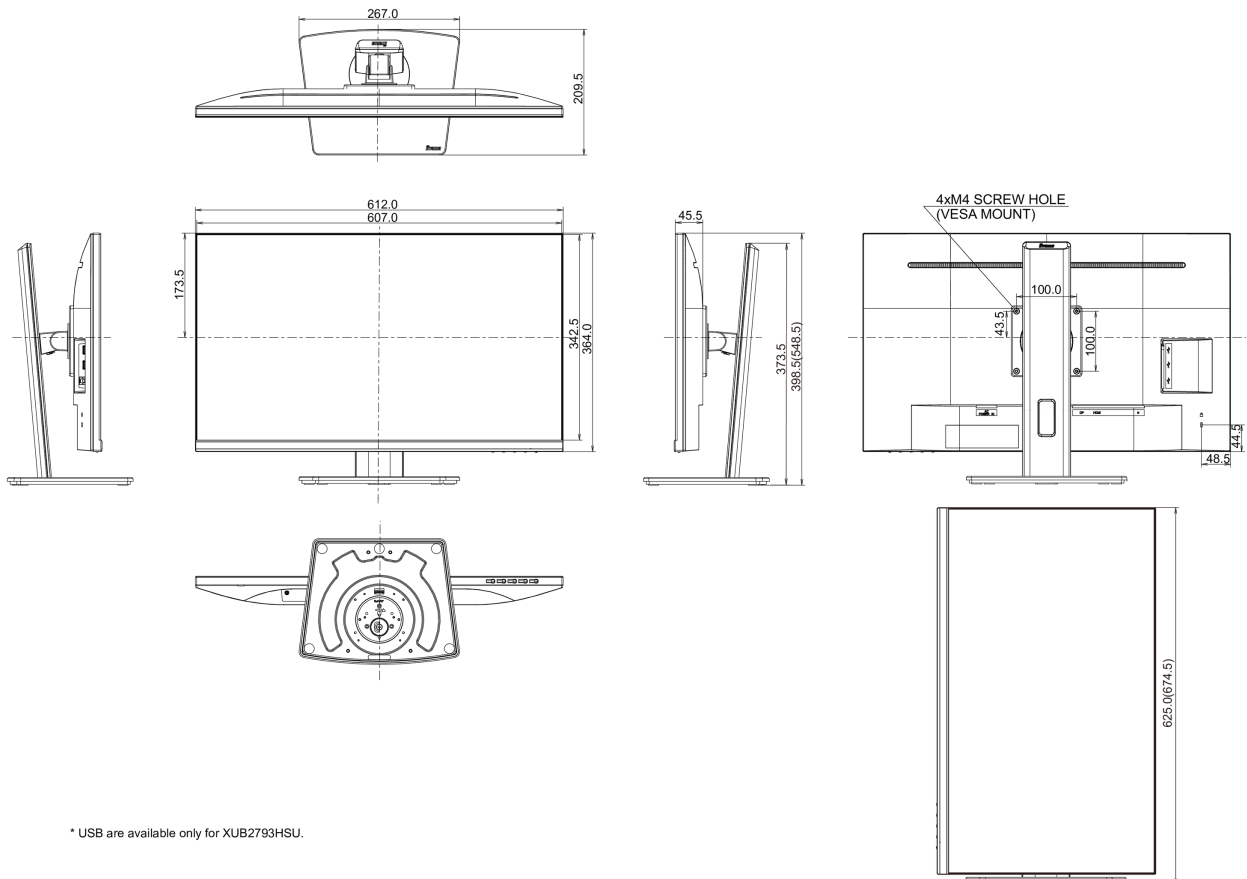

01 DISPLAY EIGENSCHAFTEN

Design	dreiseitig rahmenloses Design
Bilddiagonale	27", 68.5cm
Panel-Technologie	IPS Panel Technologie LED, matte Oberfläche
Physikalische Auflösung	1920 x 1080 @75Hz (2.1 megapixel Full HD)
Bildformat	16:9
Helligkeit	300 cd/m ²
Kontrastverhältnis	1000:1
Erweitertes Kontrast Verhältnis	80M:1
Reaktionszeit (GTG)	4ms
Blickwinkel	horizontal/vertikal: 178°/178°, rechts/links: 89°/89°, nach oben/unten: 89°/89°
Farbunterstützung	16.7mIn (sRGB: 96%; NTSC: 72%)
Horizontalfrequenz	30 - 83kHz
Arbeitsfläche H x B	597.9 x 336.3mm, 23.5 x 13.2"
Pixelabstand	0.311mm
Farbe	matt, schwarz

04 MECHANISCH

Verstellmöglichkeiten	Höhe, Pivot (Rotation), Swivel, Tilt
Höhenverstellbar	150mm
Rotierbar (Pivotfunktion)	90°
Drehwinkel	90°; 45° links; 45° rechts
Neigungswinkel	23° nach oben; 5° nach unten
VESA Halterung	100 x 100mm
Kabelmanagement	ja

05 ENTHALTENES ZUBEHÖR

Kabel	Netz, HDMI
Sonstige	Leitfaden zur Inbetriebnahme, Sicherheits-Hinweise

06 STROMVERWALTUNG

Netzteil	intern
Stromversorgung	AC 100 - 240V, 50/60Hz
Leistungsaufnahme	19W typisch, 0.5W Standby, 0.3W ausgeschaltet

Produkt Abmessungen B x H x T	612 x 398.5(548.5) x 209.5mm
Verpackung Abmessungen B x H x T	684 x 425 x 151mm
Gewicht (ohne Verpackung)	6.7kg
Gewicht (inkl Verpackung)	8.5kg
EAN code	4948570121168

* USB are available only for XUB2793HSU.