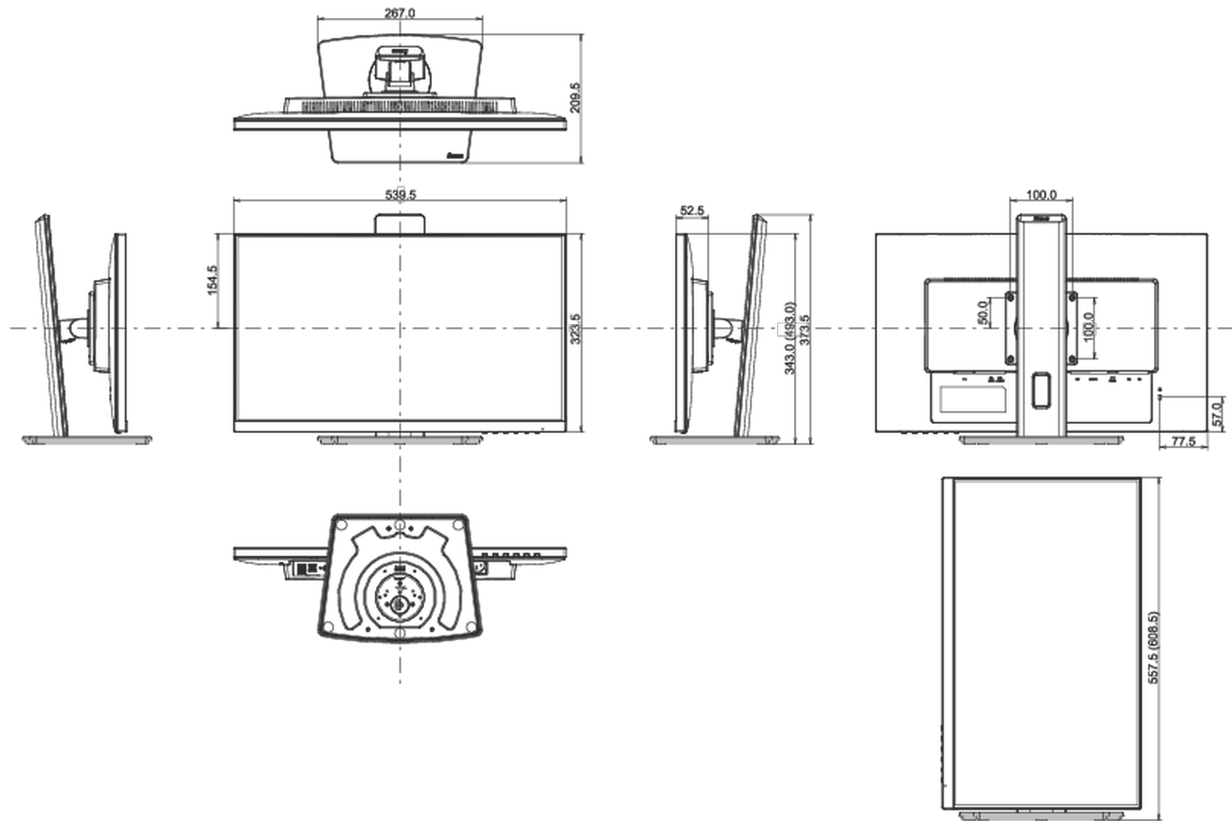

04 MECANIQUE

Réglages Position Image	hauteur, angle H, angle V, pivot (rotation des deux côtés)
RÉGULATION DE LA HAUTEUR	150mm
Rotation (fonction PIVOT)	90°
Angle de rotation	90°; 45 ° gauche; 45° droit
Angle d'inclinaison	23° en avant; 5° en arrière

Montage VESA	100 x 100mm
Système de gestion de passage des câbles	oui

05 ACCESSOIRES INCLUS

Câbles	câble d'alimentation, USB, HDMI, DP
Autres	guide démarrage rapide, guide de sécurité

06 GESTION DE L'ÉNERGIE

08 DIMENSIONS / POIDS

Dimensions produit L x H x P	539.5 x 343 (493) x 209.5mm
Dimensions de la boîte L x H x P	620 x 415 x 162mm
Poids (sans boîte)	5.3kg
Poids (avec boîte)	6.7kg
Code EAN	4948570121229