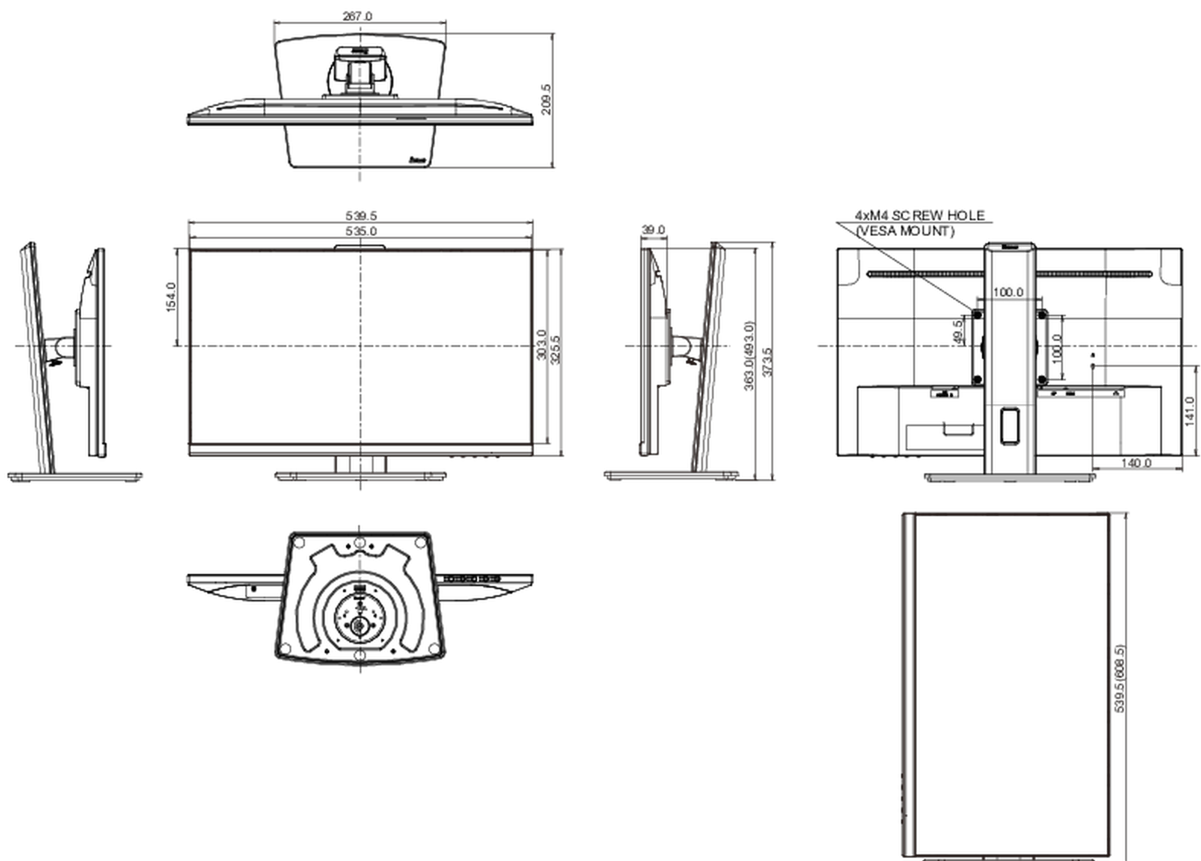

04 MECANIQUE

Réglages Position Image	hauteur, pivot (rotation), angle H, angle V
RÉGULATION DE LA HAUTEUR	150mm
Rotation (fonction PIVOT)	90°
Angle de rotation	90°; 45° gauche; 45° droit
Angle d'inclinaison	23° en avant; 5° en arrière
Montage VESA	100 x 100mm
Système de gestion de passage des câbles	oui

08 DIMENSIONS / POIDS

Dimensions produit L x H x P	539.5 x 343 (493) x 209,5mm
Dimensions de la boîte L x H x P	635 x 390 x 145mm
Poids (sans boîte)	5.7kg
Poids (avec boîte)	6.4kg
Code EAN	4948570121144