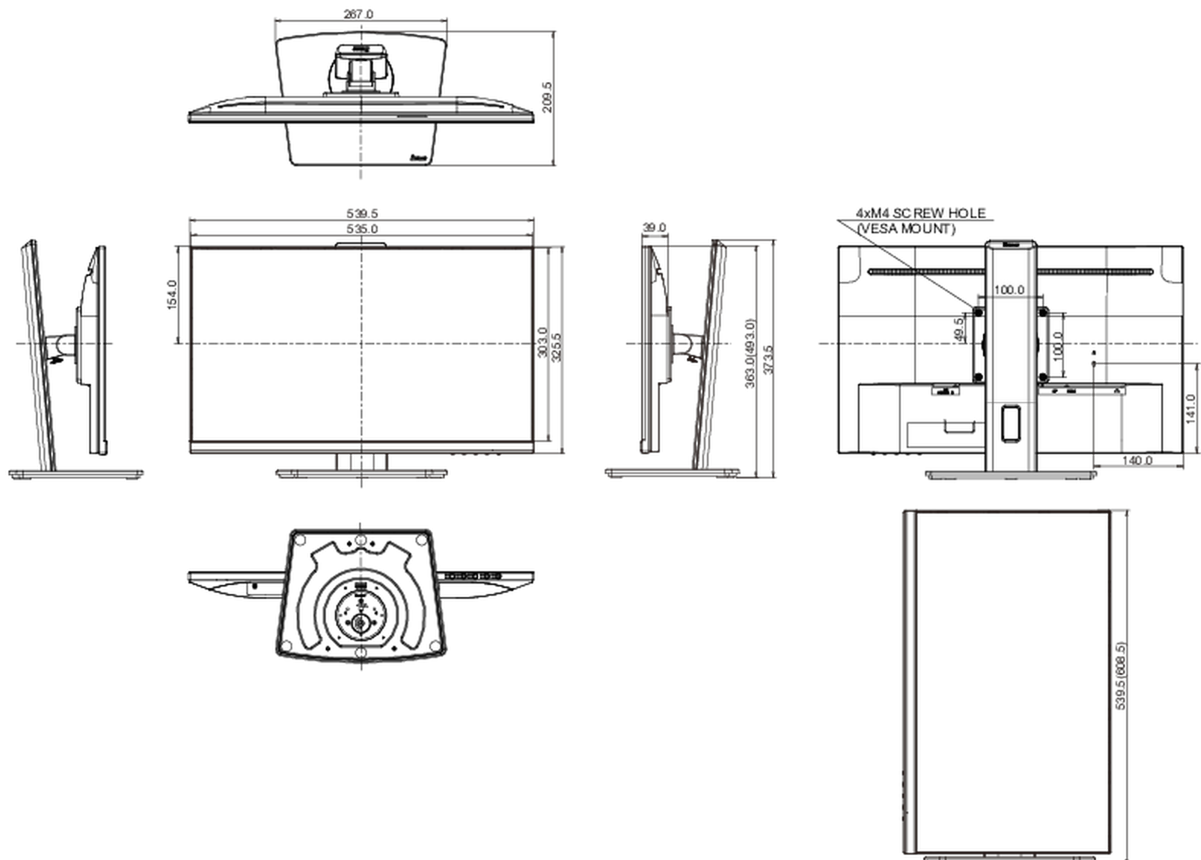

01 DISPLAY EIGENSCHAFTEN

Design	dreiseitig rahmenloses Design
Bilddiagonale	23.8", 60.5cm
Panel-Technologie	IPS Panel Technologie LED, matte Oberfläche
Physikalische Auflösung	1920 x 1080 @75Hz (2.1 megapixel Full HD)
Bildformat	16:9
Helligkeit	250 cd/m ²
Kontrastverhältnis	1000:1
Erweitertes Kontrast Verhältnis	80M:1
Reaktionszeit (GTG)	4ms
Blickwinkel	horizontal/vertikal: 178°/178°, rechts/links: 89°/89°, nach oben/unten: 89°/89°
Farbunterstützung	16.7mln
Horizontalfrequenz	30 - 83kHz
Arbeitsfläche H x B	527 x 296.5mm, 20.7 x 11.7"
Pixelabstand	0.275mm
Farbe	matt, schwarz

D

REACH SVHC

über 0.1% Blei enthalten

08 ABMESSUNGEN / GEWICHT

Produkt Abmessungen B x H x T

539.5 x 343 (493) x 209,5mm

Verpackung Abmessungen B x H x T

635 x 390 x 145mm

Gewicht (ohne Verpackung)

5.7kg

Gewicht (inkl Verpackung)

6.4kg

EAN code

4948570121144

Alle Warenzeichen sind eingetragene Handelsmarken. Irrtum und Änderungen in den Spezifikationen vorbehalten. Alle LCD's erfüllen die ISO-9241-307:2008 Pixelfehlerklasse.