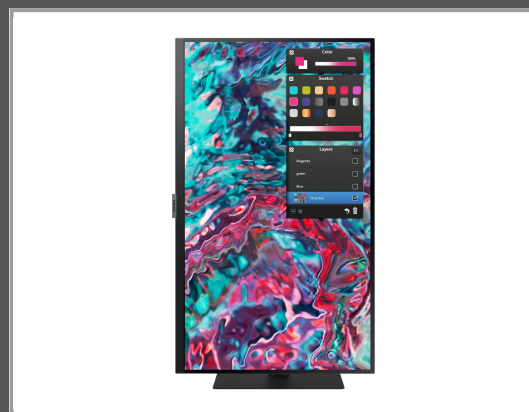

Samsung ViewFinity S8 S27B800TGU - S80TB Series - LED-Monitor - 68 cm (27")

3840 x 2160 4K UHD (2160p) @ 60 Hz - IPS - 350 cd/m² - 1000:1 - HDR10 - 5 ms - HDMI - 2xThunderbolt 4 - Schwarz

Gruppe	TFTs
Hersteller	Samsung
Hersteller Art. Nr.	LS27B800TGUXEN
EAN/UPC	8806094522631

Beschreibung

Samsung ViewFinity S8 S27B800TGU - S80TB Series - LED-Monitor - 68 cm (27") - 3840 x 2160 4K UHD (2160p) @ 60 Hz - IPS - 350 cd/m² - 1000:1 - HDR10 - 5 ms - HDMI, 2xThunderbolt 4 - Schwarz

Hauptmerkmale

Produktbeschreibung	Samsung ViewFinity S8 S27B800TGU - S80TB Series - LED-Monitor - 68 cm (27") - HDR
Gerätetyp	LED-hintergrundbeleuchteter LCD-Monitor - 68 cm (27")
Energie Effizienzklasse	Klasse F
Daisy-Chaining	Ja
Leistungsmerkmale	Lautsprecher, USB 3.0-Hub, Ethernet-Netzwerkadapter, USB PD 90 Watt
Bildschirmtyp	IPS
Seitenverhältnis	16:9
Native Auflösung	4K UHD (2160p) 3840 x 2160 bei 60 Hz
Helligkeit	350 cd/m ²
Kontrast	1000:1
HDR-fähig	HDR10
Reaktionszeit	5 ms (Gray-to-Gray)
Farbunterstützung	1 Milliarde Farben
Farbraum	99% sRGB
Eingangsanschlüsse	HDMI, 2xThunderbolt 4
Ethernet integriert	Ja
Einstellungen der Anzeigeposition	Höhe, Pivot (Rotation), Drehung, Neigung
Spannung	Wechselstrom 100-240 V
Farbe	Schwarz
Abmessungen (Breite x Tiefe x Höhe) - mit Fuß	61.55 cm x 19.64 cm x 55.19 cm
Gewicht	7.1 kg