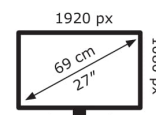

VZ27EHE

EAN 4711081101116

Produkt Nummer 90LM07B3-B02470

- 68,58cm (27 Zoll) Full HD (1920 x 1080), IPS Monitor mit elegantem, ultraschlankem, lediglich 6,5mm dünnem Profil
- Eine Bildwiederholrate von bis zu 75Hz mit Adaptive-Sync/FreeSync-Technologie verhindert Nachzieheffekte und sorgt für eine scharfe, kristallklare Videowiedergabe
- Umfangreiche Anschlussmöglichkeiten inklusive HDMI- und D-Sub
- Zertifiziert vom TÜV Rheinland für die Flicker-Free- und Low-Blue-Light-Technologien, welche ein besonders komfortables Seherlebnis bieten.

ASUS

VZ27EHE

21 kWh/1000h

2019/2013