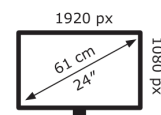

VZ24EHE

EAN 4711081101482

Produkt Nummer 90LM07C3-B02470

- 68,58cm (23,8 Zoll) Full HD (1920 x 1080), IPS Monitor mit elegantem, ultraschlankem, lediglich 6,5mm dünnem Profil
- Eine Bildwiederholrate von bis zu 75Hz mit Adaptive-Sync/FreeSync-Technologie verhindert Nachzieheffekte und sorgt für eine scharfe, kristallklare Videowiedergabe
- Umfangreiche Anschlussmöglichkeiten inklusive HDMI- und D-Sub
- Zertifiziert vom TÜV Rheinland für die Flicker-Free- und Low-Blue-Light-Technologien, welche ein besonders komfortables Seherlebnis bieten.

18 kWh/1000h

2019/2013