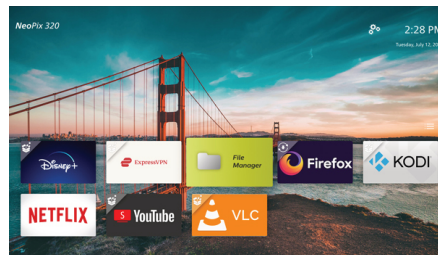

Système d'exploitation connecté pour applications et plus encore

Profitez pleinement d'un choix illimité des divertissements dès le déballage de l'appareil, grâce à toutes vos applications préférées pré-installées. Profitez de Netflix, Amazon Prime, YouTube, Disney+ et bien plus encore !