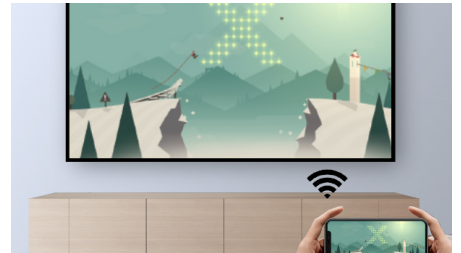

Mode miroir Wi-Fi

Établissez une connexion sans fil avec vos appareils portables (tablettes, smartphones ou même ordinateurs) pour afficher en mode miroir tous vos contenus et les partager. Vous avez des vidéos sur votre téléphone ? Pas de problème, il vous suffit d'utiliser une connexion Wi-Fi (iOS, Android, Mac et PC) !

Connexion NeoPix 320

Connectez tous vos appareils multimédias grâce à ses deux entrées HDMI (smartphone, tablette, ordinateur portable, console de jeu, etc.) pour permettre la lecture de toutes vos vidéos, photos et fichiers audio à partir d'un port USB grâce au lecteur multimédia intégré. La technologie Wi-Fi Dual Band est idéale pour jouer en ligne ou regarder des films Full HD.