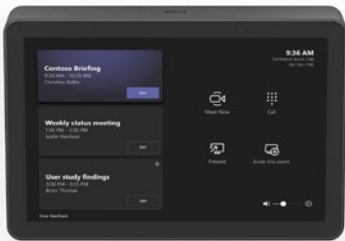

Ce contrôleur tactile spécialement conçu à ces fins dispose d'un écran de grande taille de 10,1 pouces, de style élégant et discret. Profitez de la connexion alimentée par Ethernet (PoE) et de la variété d'options de fixation pour installer le contrôleur tactile à l'endroit de votre choix. Grâce au système intégré de regroupement des câbles, empêchez les déconnexions accidentelles et assurez-vous que chaque salle soit prête pour la prochaine réunion vidéo.

FACILE À UTILISER

- 1 **Accédez à la réunion d'un simple clic :** Démarrez rapidement et rejoignez des réunions en appuyant sur une seule touche.
- 2 **Écran tactile 10,1 pouces :** L'écran tactile de grande taille résiste aux empreintes digitales pour une meilleure lisibilité et son étanchéité permet d'en protéger les composants.
- 3 **Capteur de mouvement :** Le capteur de mouvement intégré permet une disponibilité permanente lorsque l'utilisateur s'approche, et une économie d'énergie lorsque le contrôleur est inactif.
- 4 **Style élégant et discret :** Un angle confortable à 14° permet de visualiser facilement l'écran, tout en gardant un style et une discrétion dans la pièce.

CHOISISSEZ VOTRE PLATEFORME

Tap IP peut être configuré à l'aide de services de visioconférence de pointe et fournit une expérience de réunion cohérente et fluide tout au long du déploiement.

DES RÉUNIONS VIDÉO POUR TOUTES LES SALLES