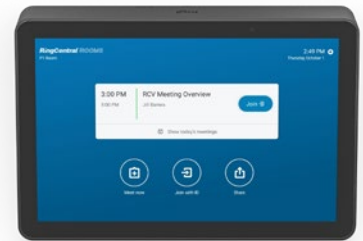

CONTRÔLEUR TACTILE DE SALLE DE RÉUNION AVEC CONNECTIVITÉ POE

Plus qu'un simple contrôleur tactile de salle de réunion, Logitech Tap IP vous permettra de vivre une expérience utilisateur cohérente et fluide sur l'ensemble de votre déploiement de visioconférences.

Ce contrôleur tactile spécialement conçu à ces fins dispose d'un écran de grande taille de 10,1 pouces, de style élégant et discret. Profitez de la connexion alimentée par Ethernet (PoE) et de la variété d'options de fixation pour installer le contrôleur tactile à l'endroit de votre choix. Grâce au système intégré de regroupement des câbles, empêchez les déconnexions accidentelles et assurez-vous que chaque salle soit prête pour la prochaine réunion vidéo.

FACILE À UTILISER

- 1 **Accédez à la réunion d'un simple clic :** Démarrez rapidement et rejoignez des réunions en appuyant sur une seule touche.
- 2 **Écran tactile 10,1 pouces :** L'écran tactile de grande taille résiste aux empreintes digitales pour une meilleure lisibilité et son étanchéité permet d'en protéger les composants.
- 3 **Capteur de mouvement :** Le capteur de mouvement intégré permet une disponibilité permanente lorsque l'utilisateur s'approche, et une économie d'énergie lorsque le contrôleur est inactif.
- 4 **Style élégant et discret :** Un angle confortable à 14° permet de visualiser facilement l'écran, tout en gardant un style et une discrétion dans la pièce.

CHOISISSEZ VOTRE PLATEFORME

Tap IP peut être configuré à l'aide de services de visioconférence de pointe et fournit une expérience de réunion cohérente et fluide tout au long du déploiement.

DES RÉUNIONS VIDÉO POUR TOUTES LES SALLES