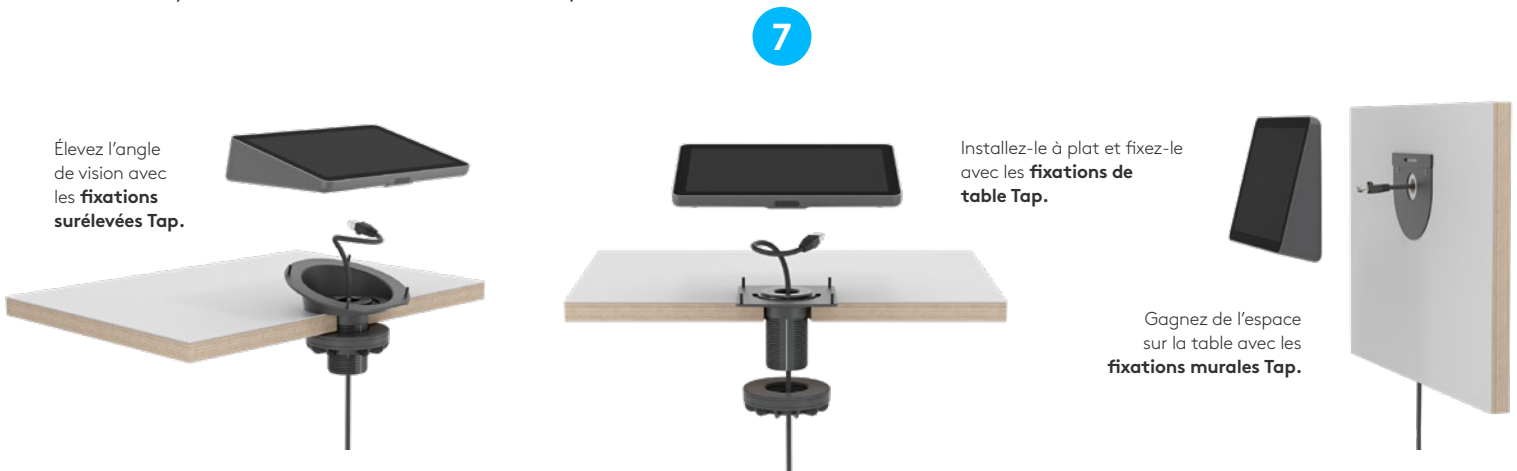

Ce contrôleur tactile spécialement conçu à ces fins dispose d'un écran de grande taille de 10,1 pouces, de style élégant et discret. Profitez de la connexion alimentée par Ethernet (PoE) et de la variété d'options de fixation pour installer le contrôleur tactile à l'endroit de votre choix. Grâce au système intégré de regroupement des câbles, empêchez les déconnexions accidentelles et assurez-vous que chaque salle soit prête pour la prochaine réunion vidéo.

FACILE À UTILISER

- 1 **Accédez à la réunion d'un simple clic :** Démarrez rapidement et rejoignez des réunions en appuyant sur une seule touche.
- 2 **Écran tactile 10,1 pouces :** L'écran tactile de grande taille résiste aux empreintes digitales pour une meilleure lisibilité et son étanchéité permet d'en protéger les composants.
- 3 **Capteur de mouvement :** Le capteur de mouvement intégré permet une disponibilité permanente lorsque l'utilisateur s'approche, et une économie d'énergie lorsque le contrôleur est inactif.
- 4 **Style élégant et discret :** Un angle confortable à 14° permet de visualiser facilement l'écran, tout en gardant un style et une discrétion dans la pièce.

FACILE À CONFIGURER

- 5 **Un seul câble PoE :** En utilisant un seul câble pour l'alimentation et les données, vous pourrez l'installer n'importe où grâce à son dispositif sans fil et sans avoir besoin de longs câbles.
- 6 **Gestion soignée des câbles :** Le système intégré de regroupement des câbles permet de masquer le câble PoE entièrement à l'intérieur du dispositif et protège le contrôleur des déconnexions intempestives.
- 7 **Options de fixation multiples :** Sécurisez Tap IP dans toute la pièce avec les fixations de table, surélevées et murales pour une installation pratique au plus près des participants.