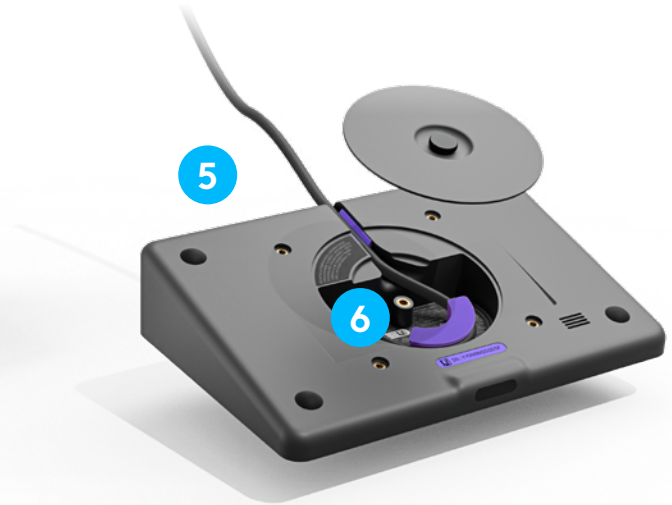

FICHE TECHNIQUE **LOGITECH TAP IP**

Avec Logitech Tap IP, contrôleur tactile connecté au réseau créé dans le cadre de solutions Logitech pour salle, il suffit de cliquer sur une seule touche pour démarrer une réunion. Grâce à une gestion soignée des câbles et une gamme de fixations variée, Tap IP s'installe facilement et reste opérationnel.

CONTRÔLEUR TACTILE DE SALLE DE RÉUNION AVEC CONNECTIVITÉ POE

Plus qu'un simple contrôleur tactile de salle de réunion, Logitech Tap IP vous permettra de vivre une expérience utilisateur cohérente et fluide sur l'ensemble de votre déploiement de visioconférences.

Ce contrôleur tactile spécialement conçu à ces fins dispose d'un écran de grande taille de 10,1 pouces, de style élégant et discret. Profitez de la connexion alimentée par Ethernet (PoE) et de la variété d'options de fixation pour installer le contrôleur tactile à l'endroit de votre choix. Grâce au système intégré de regroupement des câbles, empêchez les déconnexions accidentelles et assurez-vous que chaque salle soit prête pour la prochaine réunion vidéo.

FACILE À CONFIGURER

- 5 **Un seul câble PoE :** En utilisant un seul câble pour l'alimentation et les données, vous pourrez l'installer n'importe où grâce à son dispositif sans fil et sans avoir besoin de longs câbles.
- 6 **Gestion soignée des câbles :** Le système intégré de regroupement des câbles permet de masquer le câble PoE entièrement à l'intérieur du dispositif et protège le contrôleur des déconnexions intempestives.
- 7 **Options de fixation multiples :** Sécurisez Tap IP dans toute la pièce avec les fixations de table, surélevées et murales pour une installation pratique au plus près des participants.