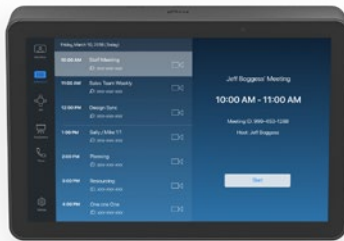

Ce contrôleur tactile spécialement conçu à ces fins dispose d'un écran de grande taille de 10,1 pouces, de style élégant et discret. Profitez de la connexion alimentée par Ethernet (PoE) et de la variété d'options de fixation pour installer le contrôleur tactile à l'endroit de votre choix. Grâce au système intégré de regroupement des câbles, empêchez les déconnexions accidentelles et assurez-vous que chaque salle soit prête pour la prochaine réunion vidéo.

FACILE À UTILISER

- 1 **Accédez à la réunion d'un simple clic :** Démarrez rapidement et rejoignez des réunions en appuyant sur une seule touche.
- 2 **Écran tactile 10,1 pouces :** L'écran tactile de grande taille résiste aux empreintes digitales pour une meilleure lisibilité et son étanchéité permet d'en protéger les composants.
- 3 **Capteur de mouvement :** Le capteur de mouvement intégré permet une disponibilité permanente lorsque l'utilisateur s'approche, et une économie d'énergie lorsque le contrôleur est inactif.
- 4 **Style élégant et discret :** Un angle confortable à 14° permet de visualiser facilement l'écran, tout en gardant un style et une discrétion dans la pièce.

CHOISISSEZ VOTRE PLATEFORME

Tap IP peut être configuré à l'aide de services de visioconférence de pointe et fournit une expérience de réunion cohérente et fluide tout au long du déploiement.

DES RÉUNIONS VIDÉO POUR TOUTES LES SALLES