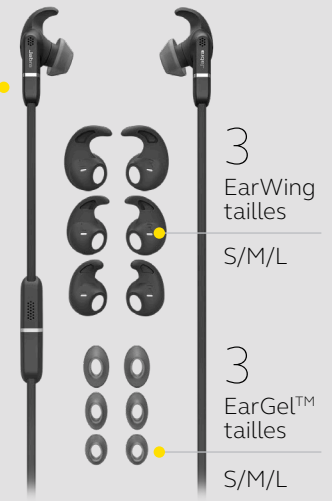

INSTRUCTIONS DE DÉMARRAGE ET D'APPAIRAGE

Vérifiez que les écouteurs sont bien éteints, puis appuyez pendant 3 secondes sur le bouton Multifonction jusqu'à ce que la LED clignote en bleu. Suivez les instructions vocales afin d'effectuer l'appairage avec votre smartphone.

Branchez l'adaptateur Jabra Link 380 Bluetooth® sur un port USB de votre ordinateur. Appuyez sur le bouton Multifonction pour allumer le micro-casque.

INSTRUCTIONS D'AJUSTEMENT

Sélectionnez un EarGel™ et un EarWing adaptés. Pour une qualité audio optimale, testez les différentes tailles d'EarGels™ et d'EarWings pour trouver la combinaison la plus adaptée à votre oreille.

INSTRUCTIONS D'UTILISATION - APPELS ET MUSIQUE

🔇 Maintenez enfoncé

Appuyez 1 fois

Maintenez enfoncé

(Rejeter l'appel)

Appuyez 1 fois

Appuyez pendant 1 sec¹

Appuyez 1 fois³