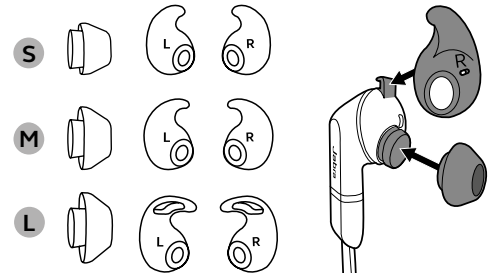

## So stellen Sie eine Verbindung her

**PC**  
Die Kopfhörer und der USB-Adapter sind vorab gekoppelt und sofort einsatzbereit. Drücken Sie die Multifunktions-taste, um die Kopfhörer einzuschalten.

**Smartphone/Tablet**  
Stellen Sie sicher, dass die Kopfhörer ausgeschaltet sind. Halten Sie dann die Multifunktions-taste ca. 3 Sek. lang gedrückt, bis die LED blau zu blinken beginnt. Folgen Sie den Sprachanweisungen, um Ihr Smartphone oder Tablet zu pairen.

## So finden Sie die richtige Passform

**Wählen Sie das passende EarGel und EarWing**  
Probieren Sie die EarGels™ und EarWings™ in allen Größen aus, um die optimale Kombination für Ihre Ohren zu finden und die beste Soundqualität zu erhalten.