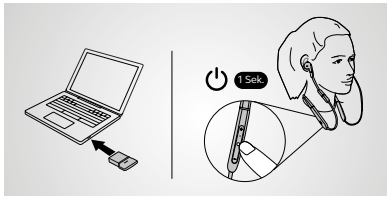

So stellen Sie eine Verbindung her

PC
Die Kopfhörer und der USB-Adapter sind vorab gekoppelt und sofort einsatzbereit. Drücken Sie die Multifunktions-taste, um die Kopfhörer einzuschalten.