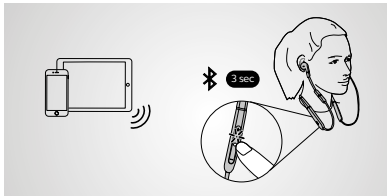

## So stellen Sie eine Verbindung her

**PC**  
Die Kopfhörer und der USB-Adapter sind vorab gekoppelt und sofort einsatzbereit. Drücken Sie die Multifunktions-taste, um die Kopfhörer einzuschalten.

**Smartphone/Tablet**  
Stellen Sie sicher, dass die Kopfhörer ausgeschaltet sind. Halten Sie dann die Multifunktions-taste ca. 3 Sek. lang gedrückt, bis die LED blau zu blinken beginnt. Folgen Sie den Sprachanweisungen, um Ihr Smartphone oder Tablet zu pairen.