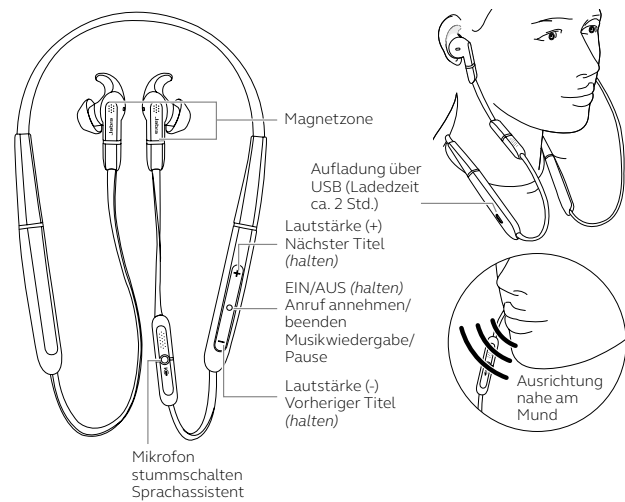

So verwenden Sie die Kopfhörer

Das **Busylight** informiert Ihre Kollegen, dass Sie nicht gestört werden wollen.