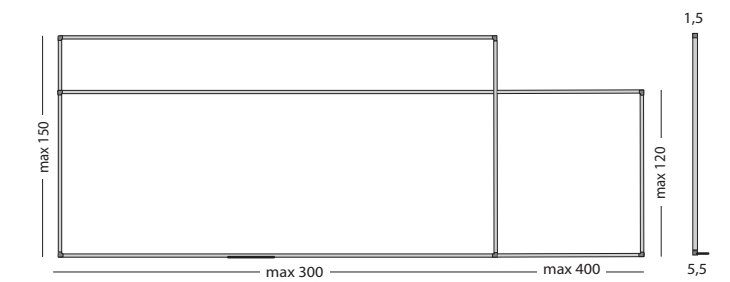

Abmessungen	Artikelnummer	
	Alu-Rahmen ●	Schwarzer Rahmen ●
150 x 300 cm	11103.311	11102.200
150 x 200 cm	11103.312	11102.201
120 x 400 cm	11103.290	-
120 x 350 cm	11103.326	-
120 x 300 cm	11103.100	11102.204
120 x 240 cm	11103.101	11102.205
120 x 200 cm	11103.285	11102.206
120 x 180 cm	11103.102	11102.207
120 x 150 cm	11103.103	11102.208
100 x 200 cm	11103.104	11102.209
100 x 180 cm	11103.105	11102.210
100 x 150 cm	11103.106	11102.211
100 x 100 cm	11103.107	11102.212
90 x 180 cm	11103.108	11102.213
90 x 120 cm	11103.109	11102.214
60 x 90 cm	11103.110	11102.215
45 x 60 cm	11103.111	11102.216
30 x 45 cm	11103.113	11102.217

### Whiteboard Softline 8 mm, weiß emailliert

- Schreibfläche aus weiß emailliertem Stahl, eingeschmolzen bei 800°C
- Für sehr intensive und dauerhafte Nutzung geeignet
- Eloxierter oder schwarz lackierter Alu-Rahmen mit Kunststoff-Eckstücken
- Inklusive Befestigungsmaterial und Stiftablage 30 cm
- Kann sowohl horizontal als auch vertikal aufgehängt werden
- Magnethaftend und trocken abwischbar

Abmessungen	Artikelnummer	
	Alu-Rahmen ●	Schwarzer Rahmen ●
120 x 400 cm	11103.299	-
120 x 350 cm	11103.301	-
120 x 300 cm	11103.295	11102.222
120 x 240 cm	11103.294	11102.223
120 x 200 cm	11103.267	11102.224
120 x 180 cm	11103.283	11102.225
120 x 150 cm	11103.293	11102.226
100 x 200 cm	11103.260	11102.227
100 x 150 cm	11103.261	11102.228
100 x 100 cm	11103.268	11102.229
90 x 180 cm	11103.265	11102.230
90 x 120 cm	11103.262	11102.231
60 x 90 cm	11103.263	11102.232
45 x 60 cm	11103.264	11102.233
30 x 45 cm	11103.284	11102.234

### Whiteboard Softline 8 mm, aus lackiertem Stahl

- Schreibfläche aus weiß lackiertem Stahl
- Für normale bis relativ intensive Nutzung geeignet
- Eloxierter oder schwarz lackierter Alu-Rahmen mit Kunststoff-Eckstücken
- Inklusive Befestigungsmaterial und Stiftablage 30 cm
- Kann sowohl horizontal als auch vertikal aufgehängt werden
- Magnethaftend und trocken abwischbar