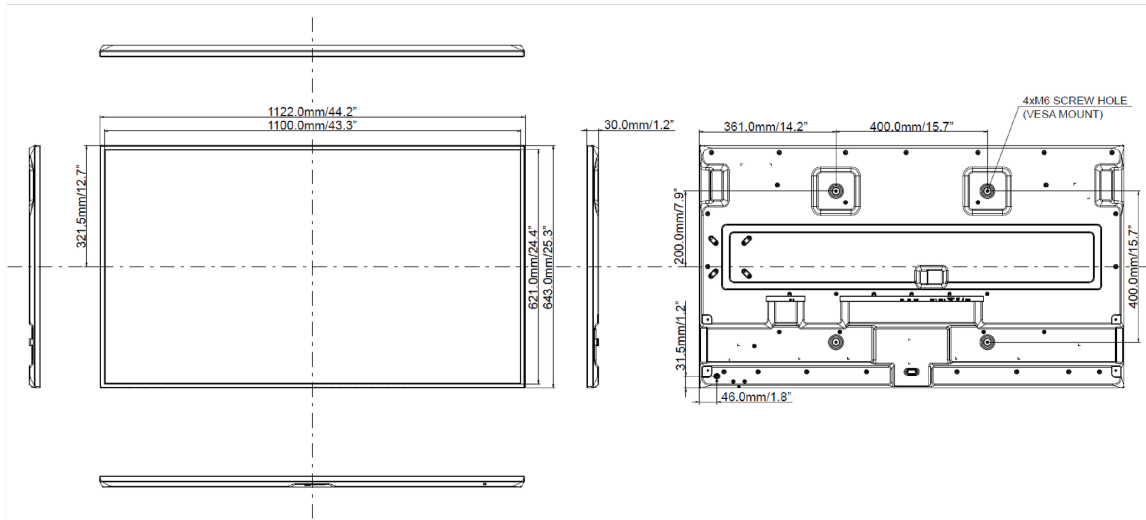

ProLite LH5070UHB

Toutes les marques nommées sur ce site sont des marques déposées. iiyama ne pourra être tenu responsable d'éventuelles erreurs ou omissions contenues sur ce site. Tous les écrans LCD iiyama sont conformes à la norme ISO-9241-307:2008 pour ce qui concerne les défauts de pixel.

© IIYAMA CORPORATION. ALL RIGHTS RESERVED