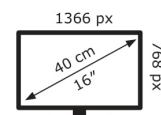

2019/2013

Technische Daten VT168HR

Bildschirm

Bildschirmdiagonale:	39,6 cm (15.6 Zoll)
Helligkeit:	220 cd/m ²
HD-Typ:	Full HD
Bildschirmtechnologie:	LED
Natives Seitenverhältnis:	16:9
Bildschirmauflösung:	1366 x 768 Pixel
Panel-Typ:	TN
Hochfrequenz-Bewegungsrate:	60 Hz
Blendfreier Bildschirm:	Ja
Reaktionszeit:	5 ms
Kontrastverhältnis:	400:1
Pixel Abstand:	0,252 x 0,252 mm
Bildwinkel, horizontal:	90°
Bildwinkel, vertikal:	60°
Display, sichtbarer Bereich BxH:	344,23 x 193,54 mm
Kontrastverhältnis (dynamisch):	100000000:1
LED-Hintergrundbeleuchtung:	Ja
Anzahl der Farben des Displays:	262144 Farben

Anschlüsse und Schnittstellen

Integrierter USB-Hub:	Ja
HDMI:	Ja
Anzahl HDMI-Anschlüsse:	1
HDMI-Version:	1.4
Anzahl VGA (D-Sub) Anschlüsse:	1

Gewicht und Abmessungen

Breite (ohne Standfuß):	37,8 cm
Tiefe (ohne Standfuß):	4,4 cm
Höhe (ohne Standfuß):	23,6 cm
Gerätebreite (inkl. Fuß):	377,8 mm
Gerätetiefe (inkl. Fuß):	189,4 mm
Gerätehöhe (inkl. Fuß):	280,7 mm
Gewicht (mit Ständer):	1,51 kg

Leistung

Stromverbrauch (Standardbetrieb):	7 W
Stromverbrauch (Standby):	0,5 W
Stromverbrauch (aus):	0,5 W
AC Eingangsspannung:	100 – 240 V
AC Eingangsfrequenz:	50/60 Hz

Verpackungsdaten

Verpackungsbreite:	433,8 mm
Verpackungstiefe:	122 mm
Verpackungshöhe:	349,7 mm
Paketgewicht:	2,93 kg

Ergonomie

Wandmontage:	Ja
Neigungswinkelbereich:	-5 – 30°
kipubar:	Ja
Panel-Montage-Schnittstelle:	75 x 75 mm
Kabelsperr-Slot:	Ja
VESA-Halterung:	Ja
Slot-Typ Kabelsperr:	Kensington

Lieferumfang

Mitgelieferte Kabel:	AC, HDMI, USB Typ-A auf USB Typ-B, VGA
Ständer enthalten:	Ja