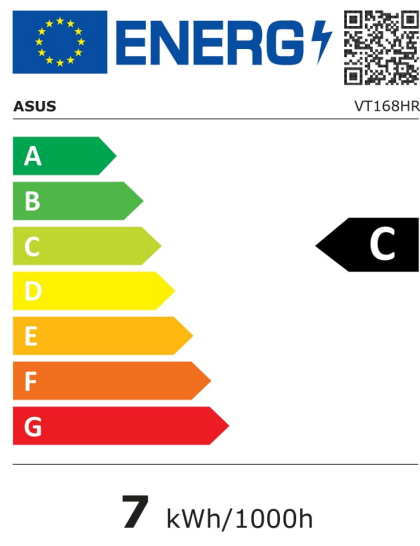

VT168HR

EAN 4711081368403

Produkt Nummer 90LM02G1-B04170

- 15,6" 10-Punkt-Touch-Kapazität, geeignet für alle Anwendungen, die eine virtuelle Tastatur oder Multi-Touch erfordern
- -5° ~30° Neigungswinkel, flexibel genug für Szenarien als erweiterter Monitor oder POS-Maschine
- Schlankes, elegantes Design mit VESA-Halterung (75mm x 75mm)
- Windows 10 Konformitätstest bestanden
- ASUS Eye Care Monitore verfügen über die vom TÜV Rheinland-zertifizierte Flicker-Free- und Blaulichtfilter-Technologien, um ein angenehmes Betrachtungserlebnis zu gewährleisten

2019/2013

Technische Daten VT168HR

Bildschirm

Bildschirmdiagonale:	39,6 cm (15.6 Zoll)
Helligkeit:	220 cd/m ²
HD-Typ:	Full HD
Bildschirmtechnologie:	LED
Natives Seitenverhältnis:	16:9
Bildschirmauflösung:	1366 x 768 Pixel
Panel-Typ:	TN
Hochfrequenz-Bewegungsrate:	60 Hz
Blendfreier Bildschirm:	Ja
Reaktionszeit:	5 ms
Kontrastverhältnis:	400:1
Pixel Abstand:	0,252 x 0,252 mm
Bildwinkel, horizontal:	90°
Bildwinkel, vertikal:	60°
Display, sichtbarer Bereich BxH:	344,23 x 193,54 mm
Kontrastverhältnis (dynamisch):	100000000:1
LED-Hintergrundbeleuchtung:	Ja
Anzahl der Farben des Displays:	262144 Farben

Leistung

Stromverbrauch (Standardbetrieb):	7 W
Stromverbrauch (Standby):	0,5 W
Stromverbrauch (aus):	0,5 W
AC Eingangsspannung:	100 – 240 V
AC Eingangsfrequenz:	50/60 Hz

Verpackungsdaten

Verpackungsbreite:	433,8 mm
Verpackungstiefe:	122 mm
Verpackungshöhe:	349,7 mm
Paketgewicht:	2,93 kg