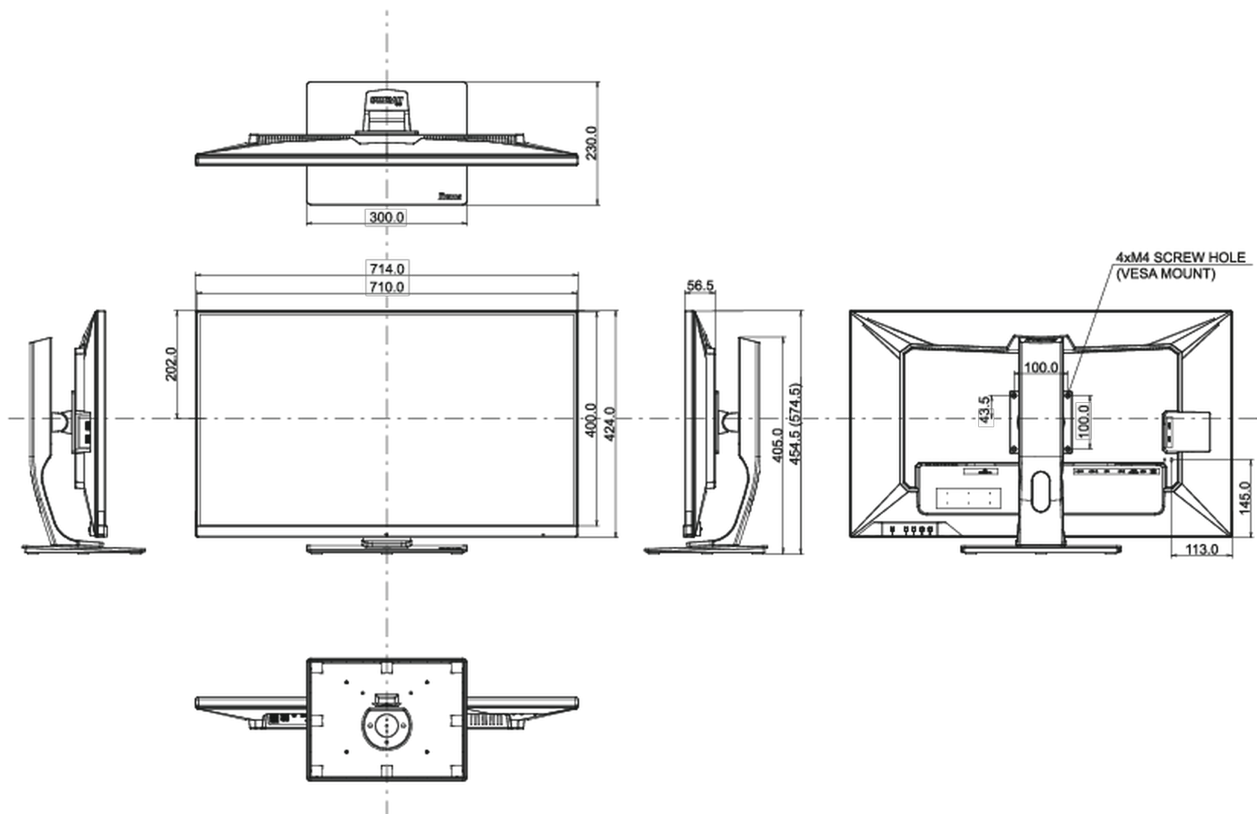

04 MECHANISCH

Verstellmöglichkeiten	Höhe, Tilt
Höhenverstellbar	120mm
Neigungswinkel	22° nach oben; 3° nach unten
VESA Halterung	100 x 100mm
Kabelmanagement	ja

05 ENTHALTENES ZUBEHÖR

Kabel	Netz, USB, HDMI, DP
Sonstige	Leitfaden zur Inbetriebnahme, Sicherheits-Hinweise
Fernbedienung	ja (Batterien enthalten)

F

REACH SVHC

über 0.1% Blei enthalten

08 ABMESSUNGEN / GEWICHT

Produkt Abmessungen B x H x T

714 x 454.5 (574.5) x 230mm

Verpackung Abmessungen B x H x T

795 x 506 x 225mm

Gewicht (ohne Verpackung)

11.3kg

Gewicht (ohne Standfuß)

7.3kg

Gewicht (inkl Verpackung)

14.1kg

EAN code

4948570118168