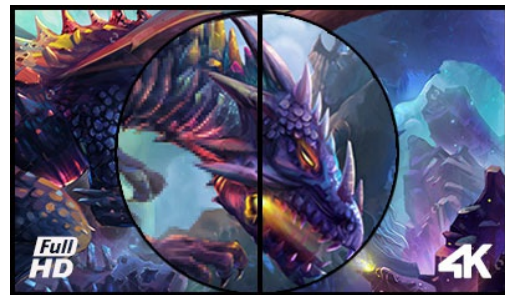

## Erwecke dein volles Gaming-Potenzial mit dem Fast IPS Panel Monitor GB2870UHSU Red Eagle

Der 28" (71 cm) Gaming-Monitor mit 4K-Auflösung (3840x2160), einer beeindruckenden 1ms MPRT Reaktionszeit und einer Bildwiederholffrequenz von 150Hz gibt dir den Wettbewerbsvorteil, den du brauchst, um dein volles Gaming-Potenzial freizusetzen. Mit der FreeSync Premium Technologie kannst du Entscheidungen in Sekundenbruchteilen treffen und Ghosting-Effekte oder unerwünschte Artefakte wie Tearing oder Stuttering vergessen. Der Black Tuner lässt dich selbst kleinste Details in schwach ausgeleuchteten Spielumgebungen erkennen, sodass nichts deiner Aufmerksamkeit entgeht. Zudem garantiert dir die Fast IPS Panel Technologie eine hervorragende Bildqualität. Dank des höhenverstellbaren Standfusses kannst du die Bildschirmposition ganz einfach an deine Vorlieben anpassen, um dir einen guten Komfort während Deiner Gaming-Session zu gewährleisten.

Fast IPS

Die Fast IPS Technologie garantiert nicht nur lebendige Schlachtfeldszenen mit hoher Farbtreue, sondern auch eine ultraschnelle Reaktionszeit von nur 1ms (MPRT) für bewegte Bilder.

4K

Die 4K Auflösung mit 3840x2160 Bildpunkten bietet 4-mal mehr Platz als vergleichbare FullHD Displays - und damit eine riesige Fläche die als Arbeitsbereich auf dem Bildschirm genutzt werden kann. Aufgrund der hohen DPI (dots per inch), werden Bilder unglaublich scharf und klar dargestellt.

## 01 DISPLAY EIGENSCHAFTEN

Bilddiagonale	28", 71cm
Panel-Technologie	IPS, matte Oberfläche
Physikalische Auflösung	3840 x 2160 @150Hz (8.3 megapixel 4K UHD)
Bildformat	16:9
Helligkeit	400 cd/m <sup>2</sup>
Kontrastverhältnis	1000:1
Erweitertes Kontrast Verhältnis	80M:1
Reaktionszeit (MPRT)	1ms
Blickwinkel	horizontal/vertikal: 178°/178°, rechts/links: 89°/89°, nach oben/unten: 89°/89°
Farbunterstützung	16.7mIn 8bit
Horizontalfrequenz	30 - 320kHz
Arbeitsfläche H x B	620.9 x 341.3mm, 24.4 x 13.4"
Pixelabstand	0.16mm
Farbe	matt, schwarz