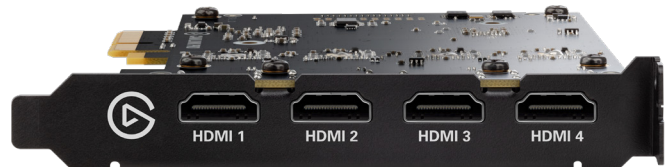

CAM LINK PRO

PRODUKTION MIT MEHREREN KAMERAS

STARTTERMIN

8. April 2021

PRODUKTNAME / LISTUNGNAME

Elgato Cam Link Pro - PCIe-Kameraaufnahmekarte, 4 HDMI-Eingänge, 1080p60 Full HD, 4K30, Multi-view, Streaming, Videokonferenzen, OBS, Zoom usw.

MSRP

€349,99

MARKETING MATERIAL

<https://corsair.sharefile.com/f/fo1fdf86-72d1-430f-8561-c9f2a5b71293>

PRODUKTBESCHREIBUNG

LONG:

Als leistungsstarker Video-Mixer für Multikamera-Produktion ermöglicht dir Cam Link Pro, mühelos und flexibel vier Videoeingänge aufzuzeichnen. Schließe Kameras, Computer, Laptops, Tablets oder jedes andere Gerät an, das ein HDMI-Signal ausgibt. Streame oder filme in 4K oder 1080p60 Full HD, steuere Video-Feeds in Streaming-Software unabhängig voneinander und nutze in Videostreaming-Apps bis zu vier Kameras. Bild in Bild, nebeneinander, dreifach oder vierfach – wähle dein Multiview-Layout in Elgato 4K Capture Utility und wechsele das Layout mithilfe von Elgato Stream Deck mit einem Tastendruck. Cam Link Pro ist perfekt für Live-Streaming, Videokonferenzen, Online-Unterricht und mehr und macht fortgeschrittene Produktion mit mehreren Kameras zum Kinderspiel.

MEDIUM:

Als leistungsstarker Video-Mixer für Multikamera-Produktion ermöglicht dir Cam Link Pro, vier HDMI-Signale von Kameras, Computern, Laptops, Tablets und mehr aufzuzeichnen. Streame oder filme in 4K oder 1080p60 Full HD, steuere Quellen in Streaming-Software unabhängig voneinander und nutze mit Elgato Multiview bis zu vier Kameras in Videokonferenz-Apps.

SHORT:

Als leistungsstarker Video-Mixer für Multikamera-Produktion ermöglicht dir Cam Link Pro, mühelos und flexibel vier HDMI-Signale zu streamen oder aufzuzeichnen.

CAM LINK PRO

PRODUKTION MIT MEHREREN KAMERAS